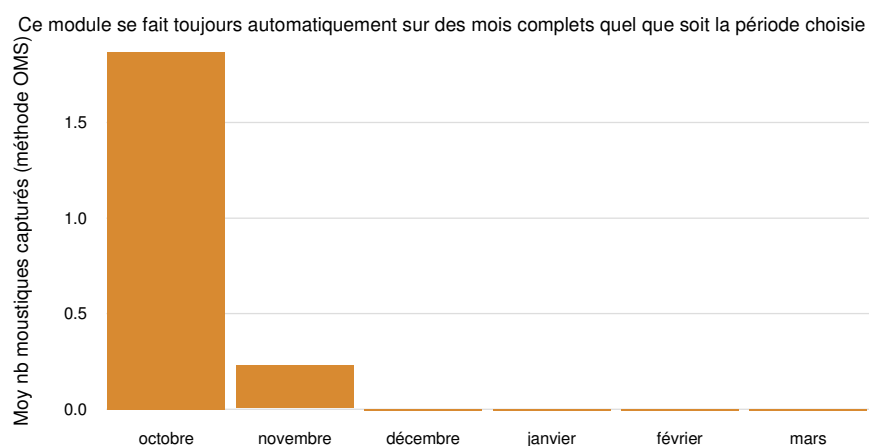

Zone de surveillance de Pénerf

Toutes les communes

Communes : Ambon, Billiers, Damgan, Le Tour-du-Parc, Muzillac, Surzur

Bilan des interventions

Volume horaire

Période du 01/03/2021 au 31/03/2021	275H30
Evolution par rapport à la période du 01/03/2020 au 31/03/2020	+226H30

Volume biocide

Période du 01/03/2021 au 31/03/2021	56.5 kg
Evolution par rapport à la période du 01/03/2020 au 31/03/2020	+56.5 Kg

Les 2 principales espèces traitées

Pas de deuxième espèce traitée sur la période demandée

Evolution de la présence de moustiques adultes

Observations

L'activité principale du mois a été la mise en œuvre du premier cycle de traitement. Malgré le report des interventions les stades larvaires (stades L2 à L4) ont globalement peu évolué, néanmoins quelques nymphes ont été observées. La densité larvaire d'*Aedes detritus* était homogène (de 15 à 50 larves par litre d'eau). L'assèchement naturel des prairies halophiles a réduit la surface des gîtes productifs. Les traitements ont concerné 314 ha, soit 32 % de la surface cartographiée. Les contrôles réalisés ont confirmé la bonne efficacité des interventions.