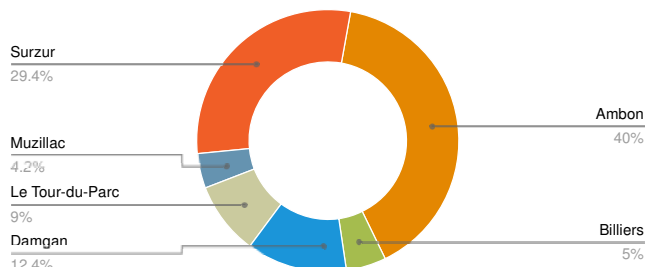

Zone de surveillance de Pénerf

Toutes les communes

Communes : Ambon, Billiers, Damgan, Le Tour-du-Parc, Muzillac, Surzur

Bilan des interventions

Volume horaire

Période du 01/03/2021 au 31/03/2021	275H30
Evolution par rapport à la période du 01/03/2020 au 31/03/2020	+226H30

Volume biocide

Période du 01/03/2021 au 31/03/2021	56.5 kg
Evolution par rapport à la période du 01/03/2020 au 31/03/2020	+56.5 Kg

Les 2 principales espèces traitées

Pas de deuxième espèce traitée sur la période demandée

Evolution de la présence de moustiques adultes

Observations

L'activité principale du mois a été la mise en œuvre du premier cycle de traitement. Malgré le report des interventions les stades larvaires (stades L2 à L4) ont globalement peu évolué, néanmoins quelques nymphes ont été observées. La densité larvaire d'*Aedes detritus* était homogène (de 15 à 50 larves par litre d'eau). L'assèchement naturel des prairies halophiles a réduit la surface des gîtes productifs. Les traitements ont concerné 314 ha, soit 32 % de la surface cartographiée. Les contrôles réalisés ont confirmé la bonne efficacité des interventions.