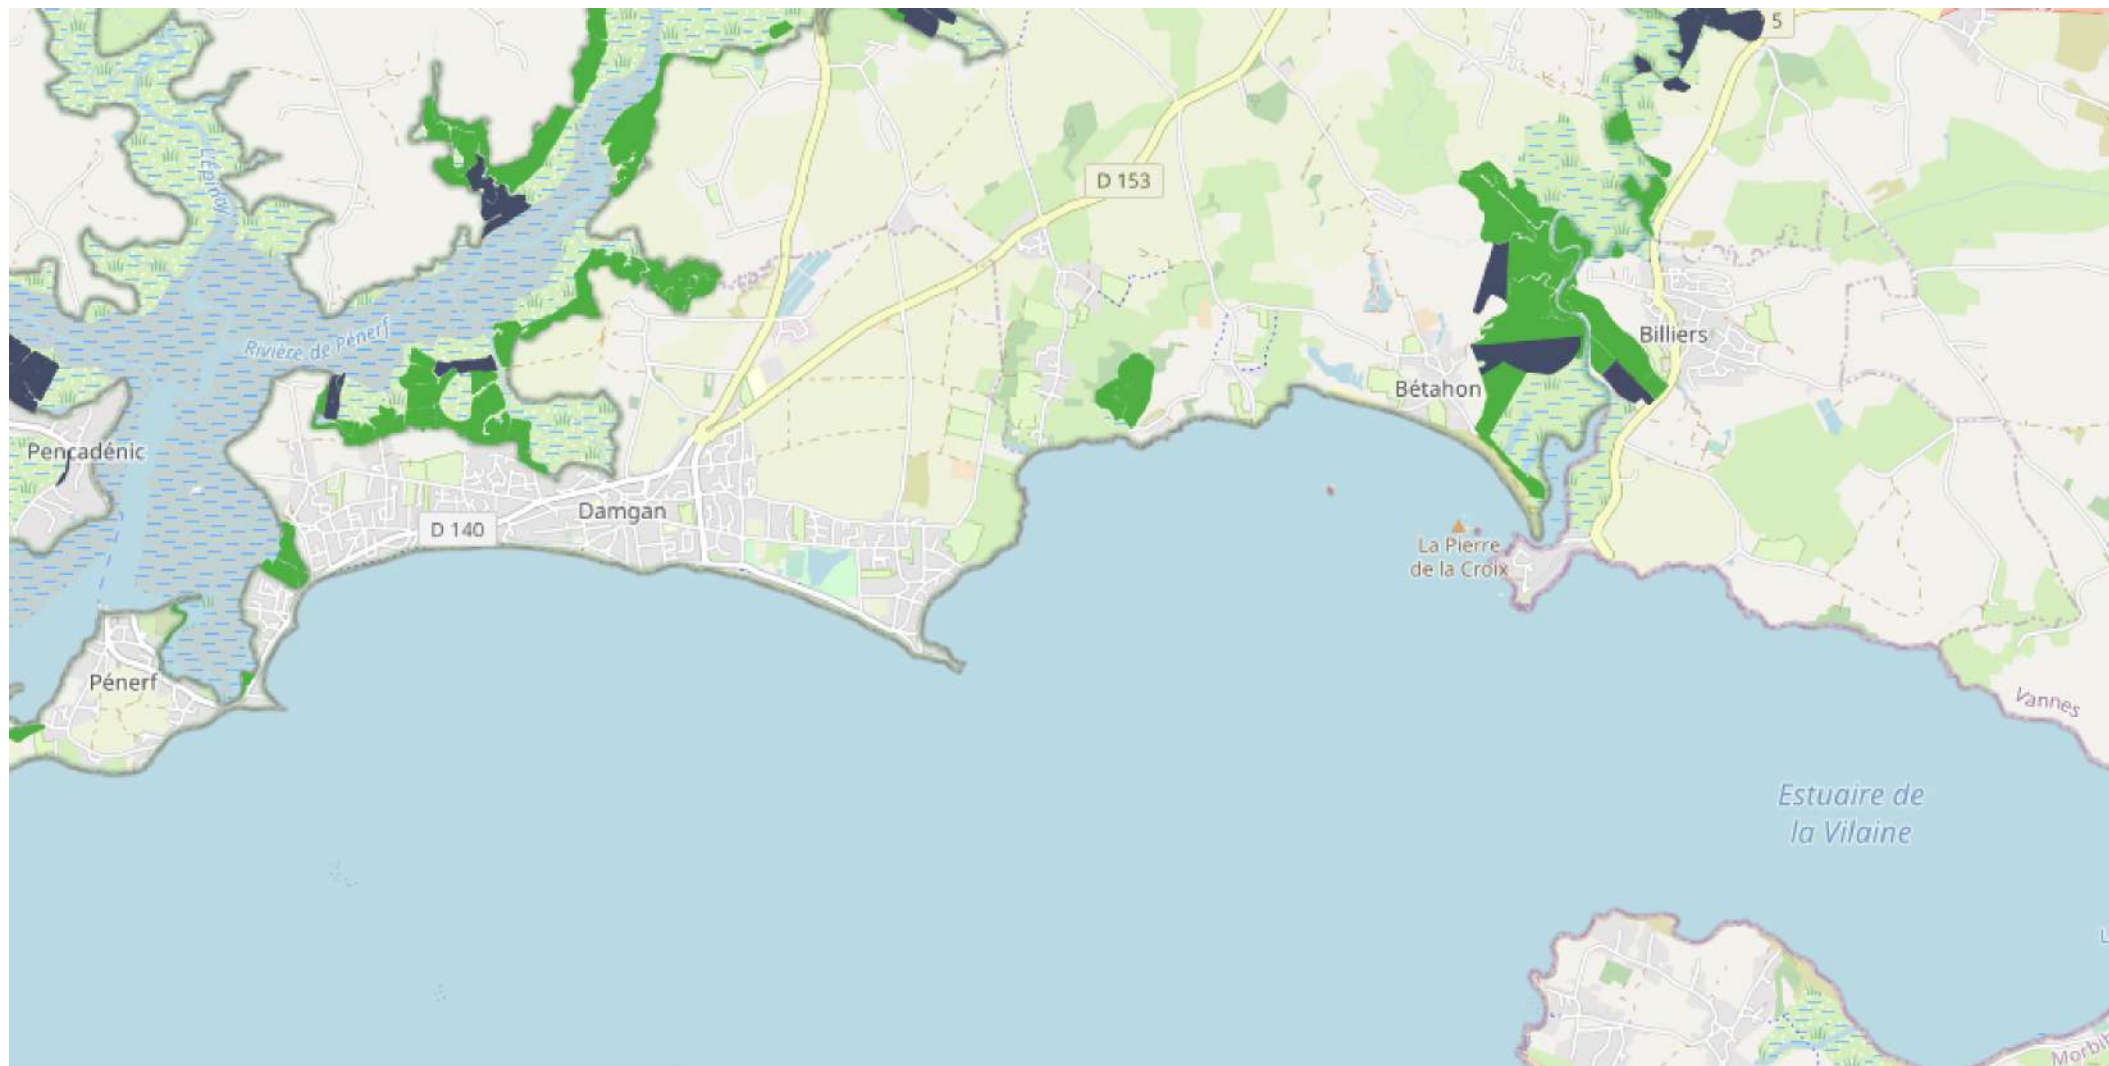

Légende :		
	Prospection	
	Prospection et traitement	Echelle : 1 / 25 000
	Point de capture	
Réalisation : Département du Morbihan DRA - unité de régulation des moustiques Source : © IGN - Géoportail © Données département du Morbihan