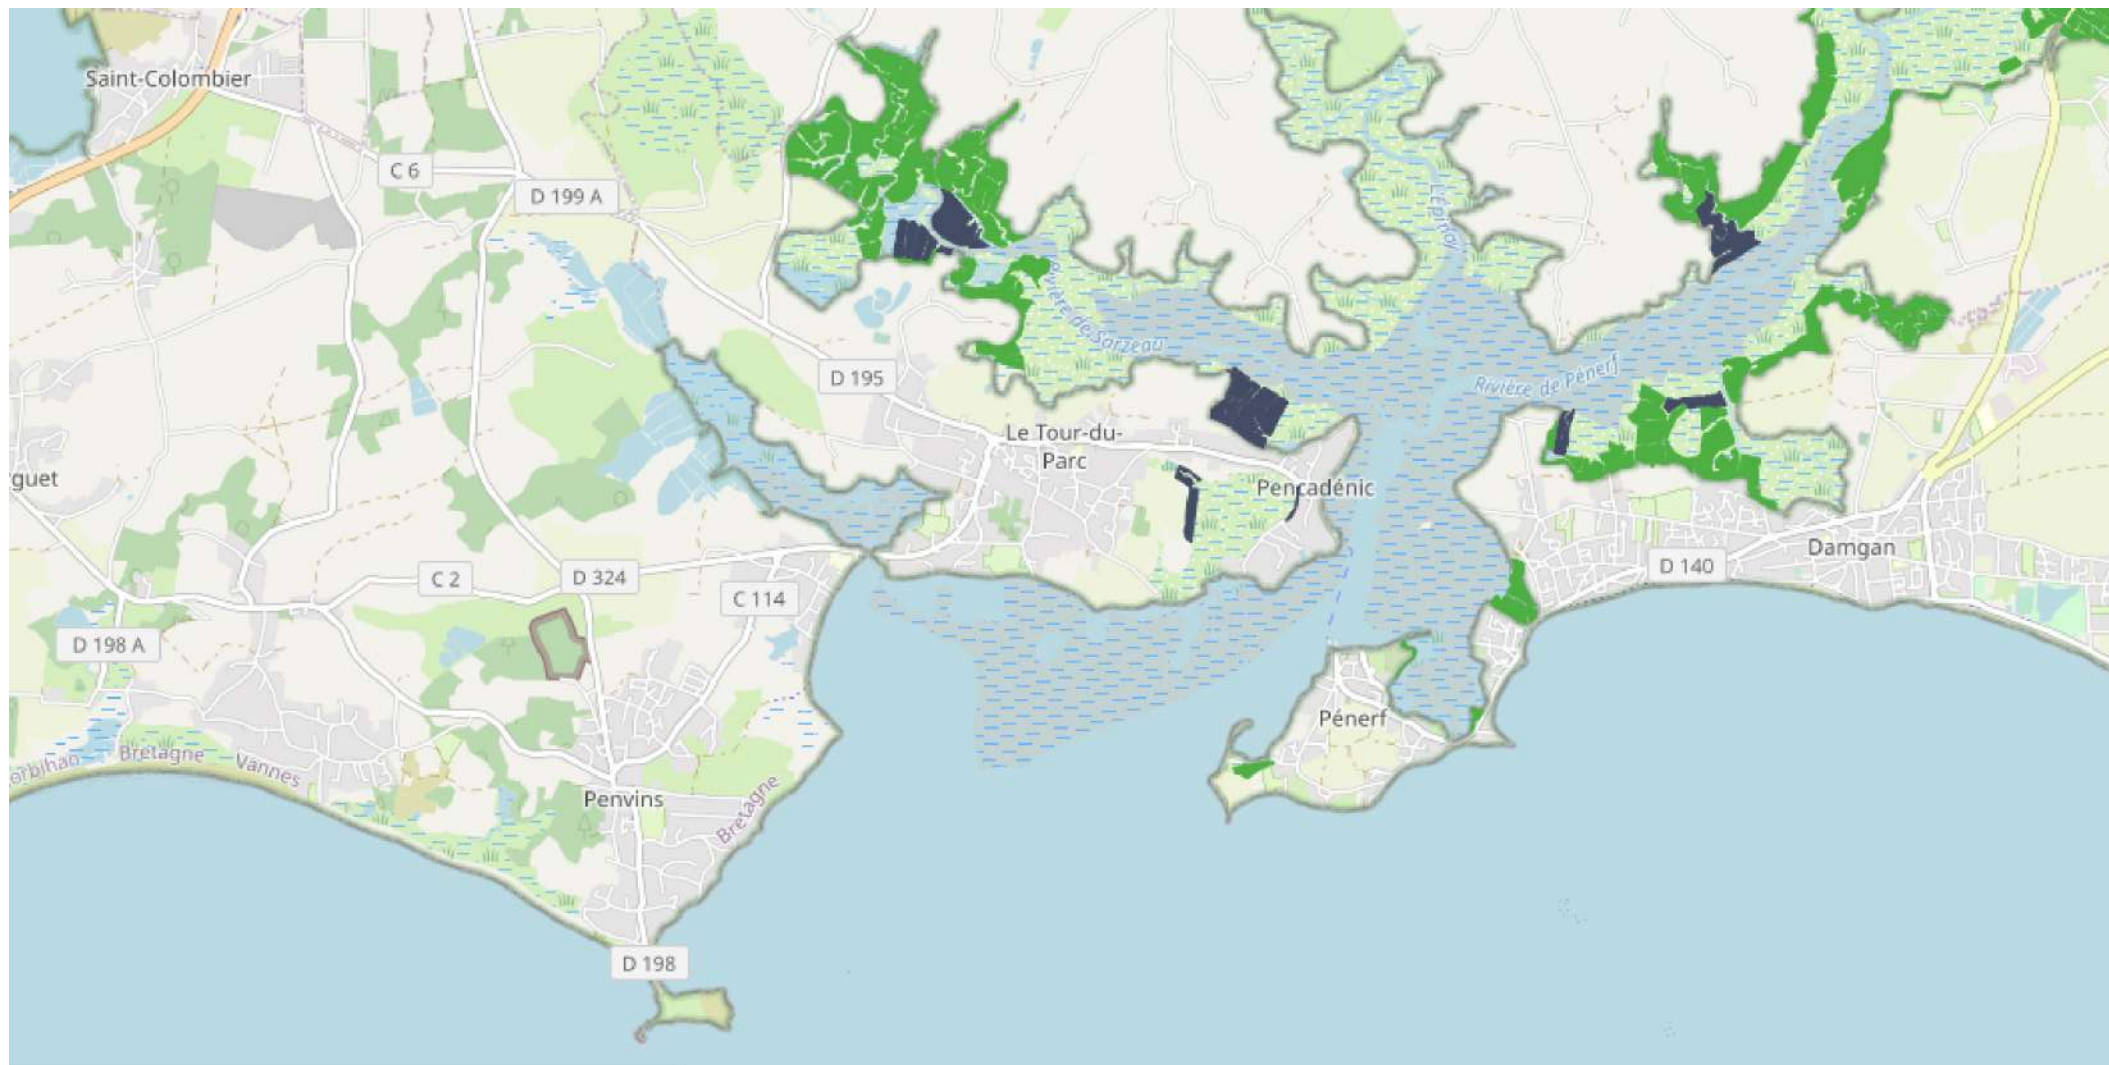

Légende :		
	Prospection	
	Prospection et traitement	Echelle : 1 / 25 000
	Point de capture	
Réalisation : Département du Morbihan DRA - unité de régulation des moustiques Source : © IGN - Géoportail © Données département du Morbihan