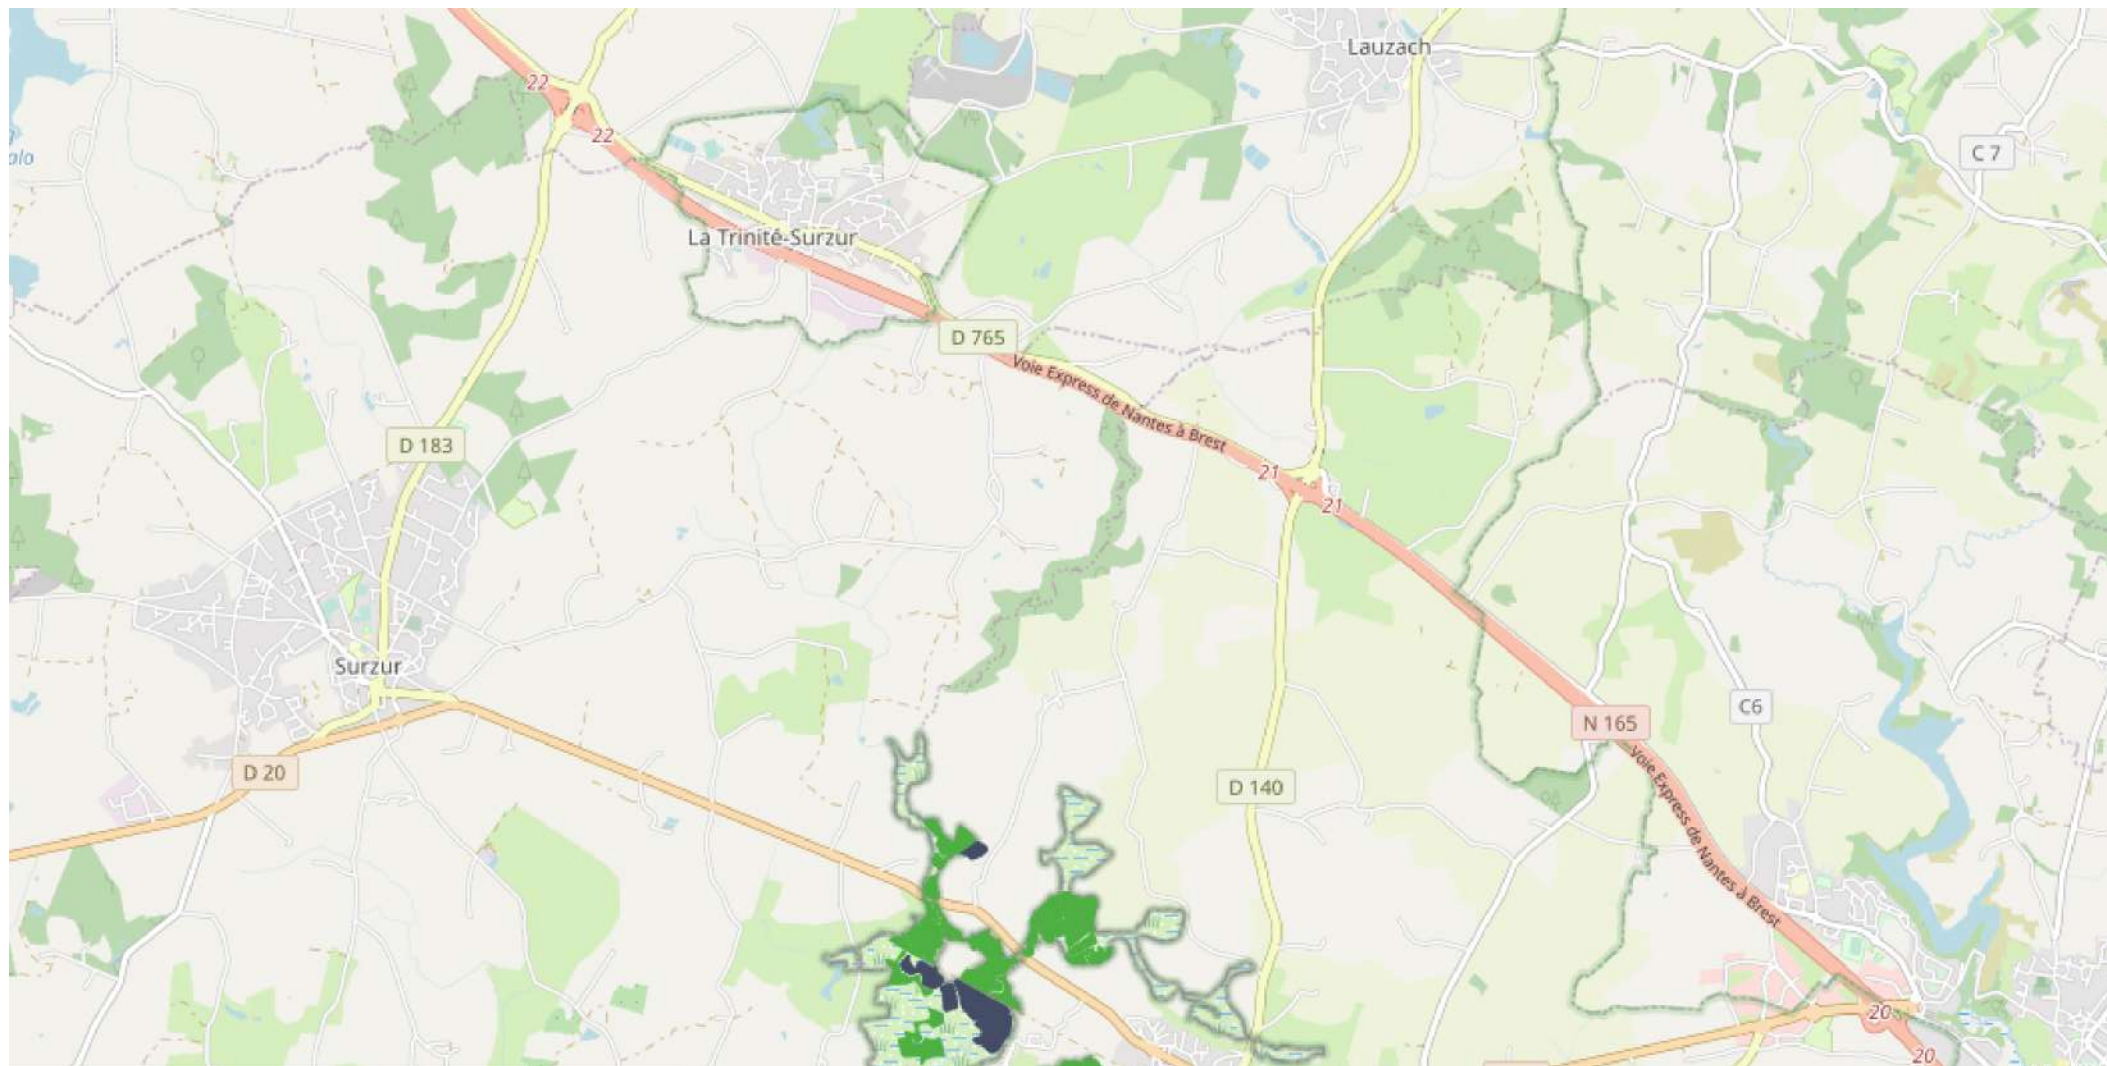

Zone de surveillance de Pénerf

Toutes les communes

Communes : Ambon, Billiers, Damgan, Le Tour-du-Parc, Muzillac, Surzur

Bilan des interventions

Volume horaire

Période du 01/03/2021 au 31/03/2021	275H30
Evolution par rapport à la période du 01/03/2020 au 31/03/2020	+226H30

Evolution de la présence de moustiques adultes

Observations

L'activité principale du mois a été la mise en œuvre du premier cycle de traitement. Malgré le report des interventions les stades larvaires (stades L2 à L4) ont globalement peu évolué, néanmoins quelques nymphes ont été observées. La densité larvaire d'*Aedes detritus* était homogène (de 15 à 50 larves par litre d'eau). L'assèchement naturel des prairies halophiles a réduit la surface des gîtes productifs. Les traitements ont concerné 314 ha, soit 32 % de la surface cartographiée. Les contrôles réalisés ont confirmé la bonne efficacité des interventions.