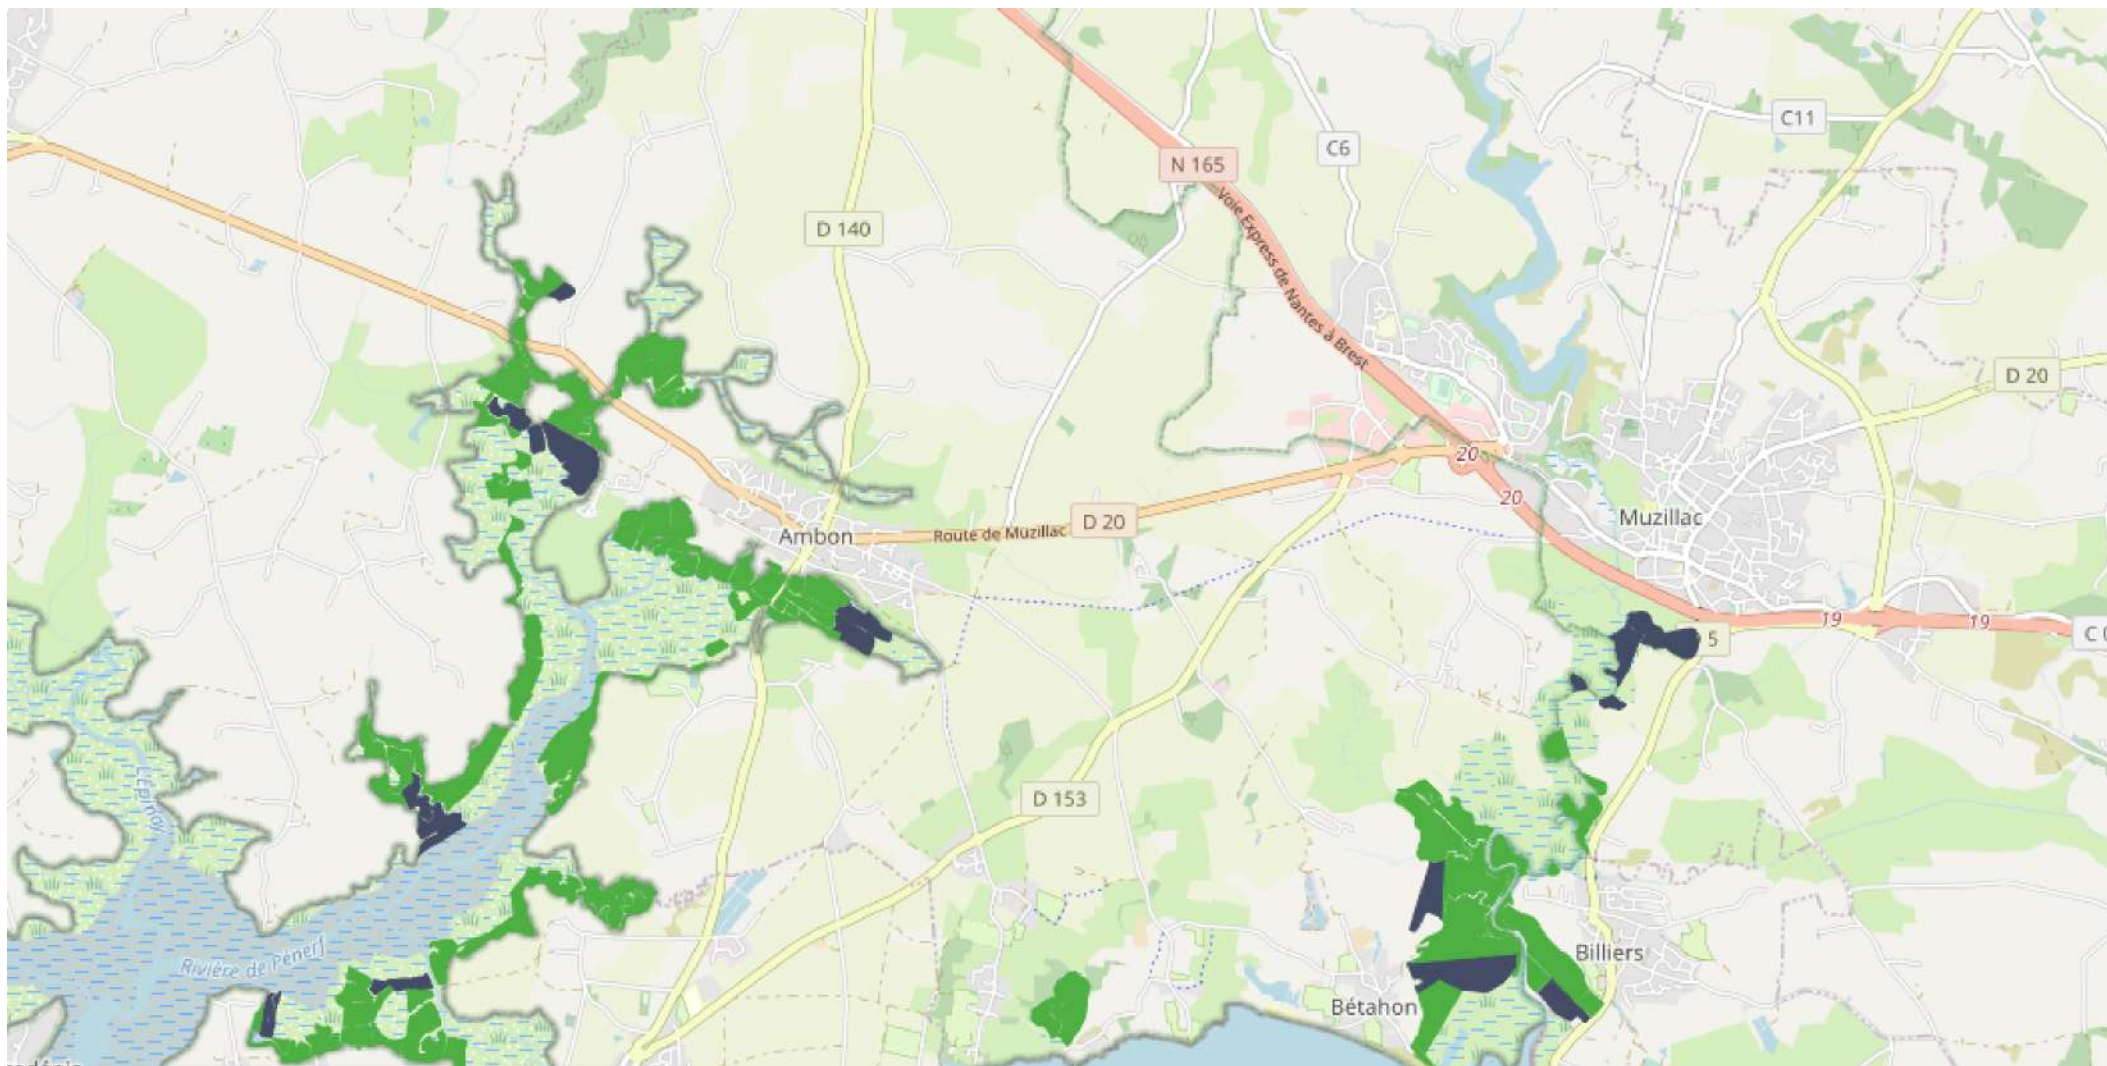

Légende :		
	Prospection	
	Prospection et traitement	Echelle : 1 / 25 000
	Point de capture	
Réalisation : Département du Morbihan DRA - unité de régulation des moustiques Source : © IGN - Géoportail © Données département du Morbihan