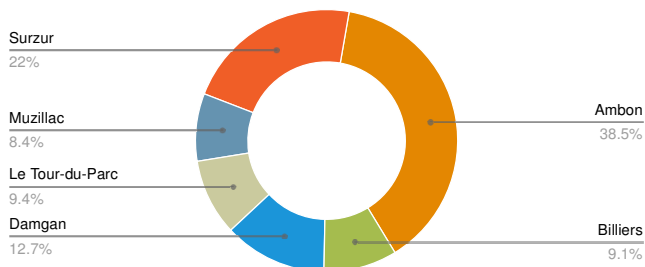

Zone de surveillance de Pénerf

Toutes les communes

Communes : Ambon, Billiers, Damgan, Le Tour-du-Parc, Muzillac, Surzur

Bilan des interventions

Volume horaire

Période du 01/03/2021 au 31/03/2021	275H30
Evolution par rapport à la période du 01/03/2020 au 31/03/2020	+226H30

Volume biocide

Période du 01/03/2021 au 31/03/2021	56.5 kg
Evolution par rapport à la période du 01/03/2020 au 31/03/2020	+56.5 Kg

Les 2 principales espèces traitées

Pas de deuxième espèce traitée sur la période demandée

Evolution de la présence de moustiques adultes

Observations

L'activité principale du mois a été la mise en œuvre du premier cycle de traitement. Malgré le report des interventions les stades larvaires (stades L2 à L4) ont globalement peu évolué, néanmoins quelques nymphes ont été observées. La densité larvaire d'*Aedes detritus* était homogène (de 15 à 50 larves par litre d'eau). L'assèchement naturel des prairies halophiles a réduit la surface des gîtes productifs. Les traitements ont concerné 314 ha, soit 32 % de la surface cartographiée. Les contrôles réalisés ont confirmé la bonne efficacité des interventions.