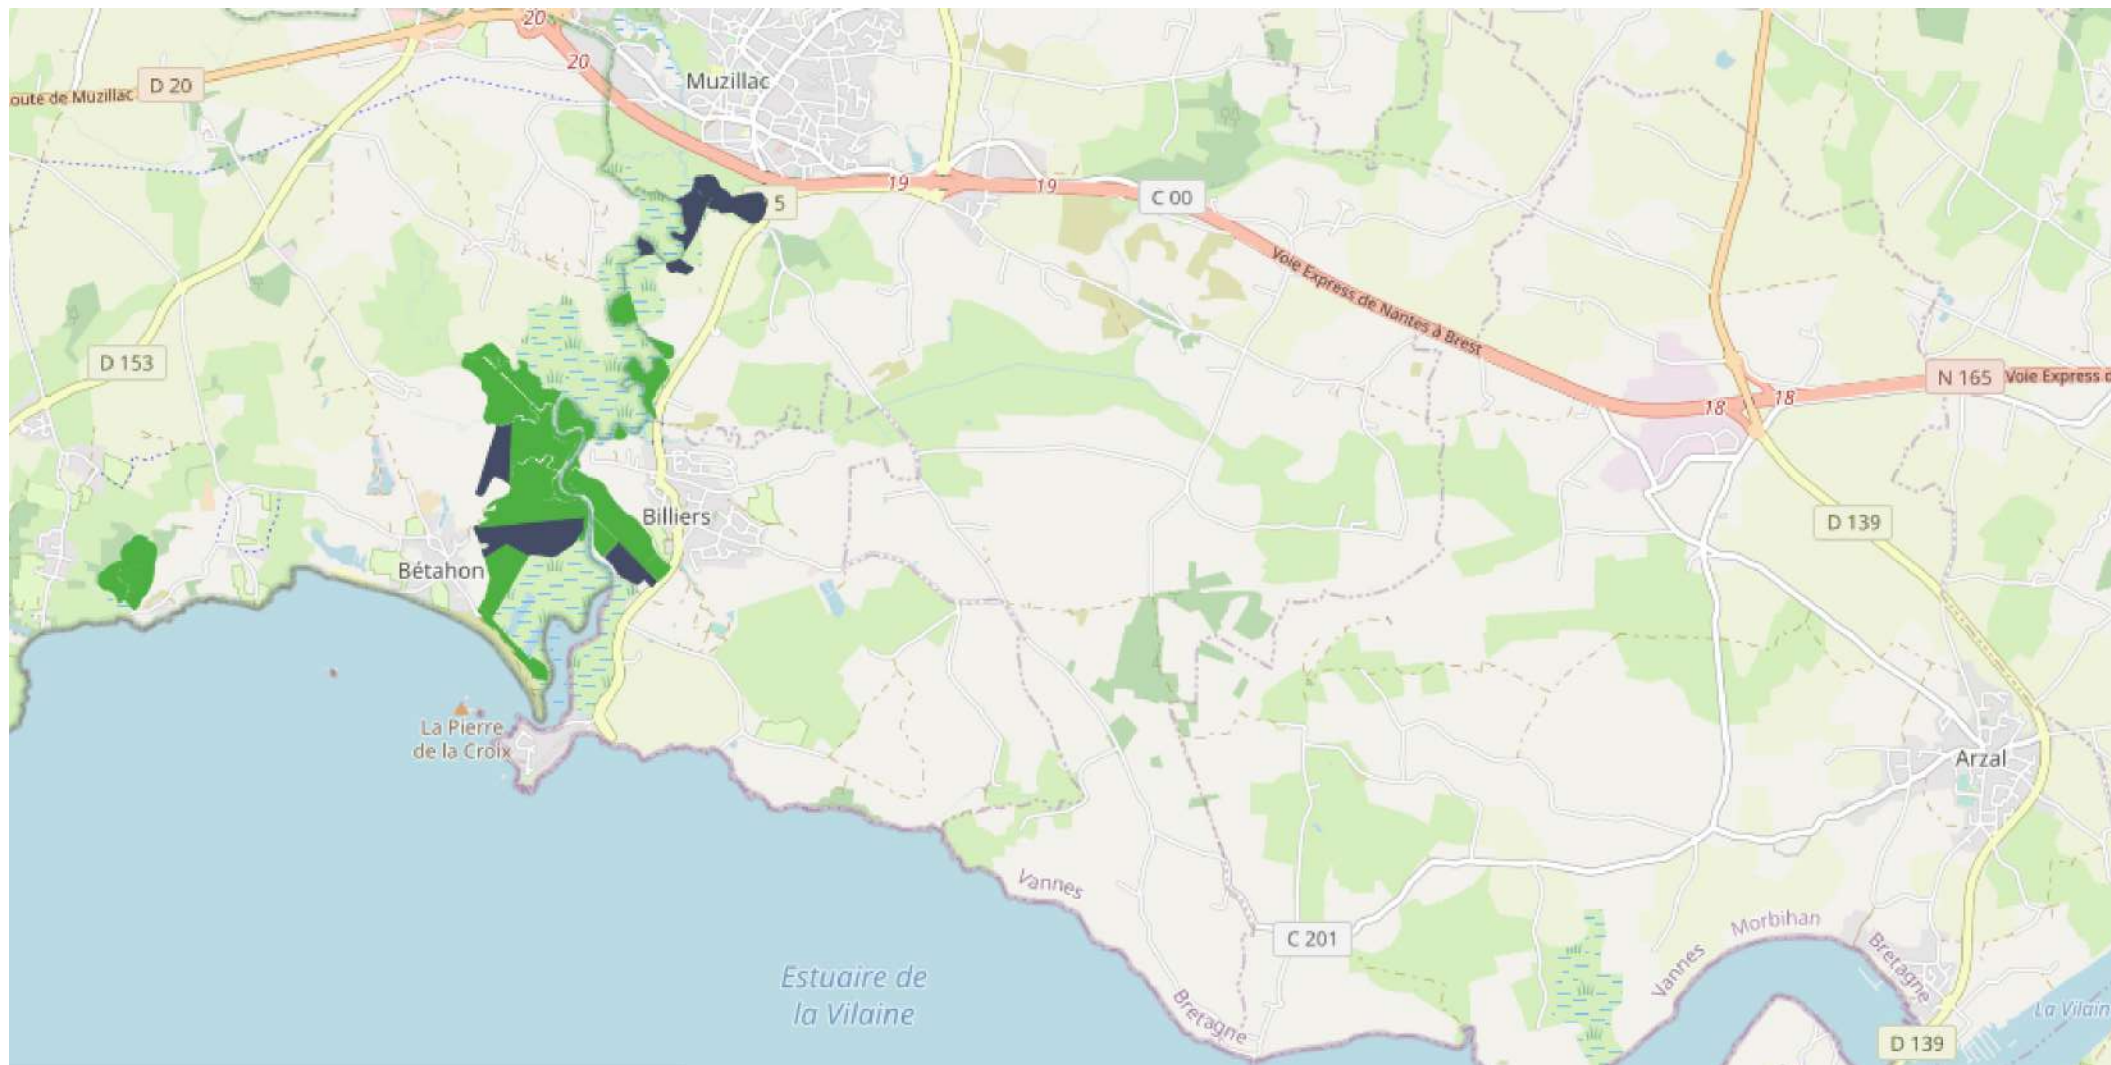

Légende :	 N
Prospection	
Prospection et traitement	Echelle : 1 / 25 000
Point de capture	
Réalisation : Département du Morbihan DRA - unité de régulation des moustiques Source : © IGN - Géoportail © Données département du Morbihan