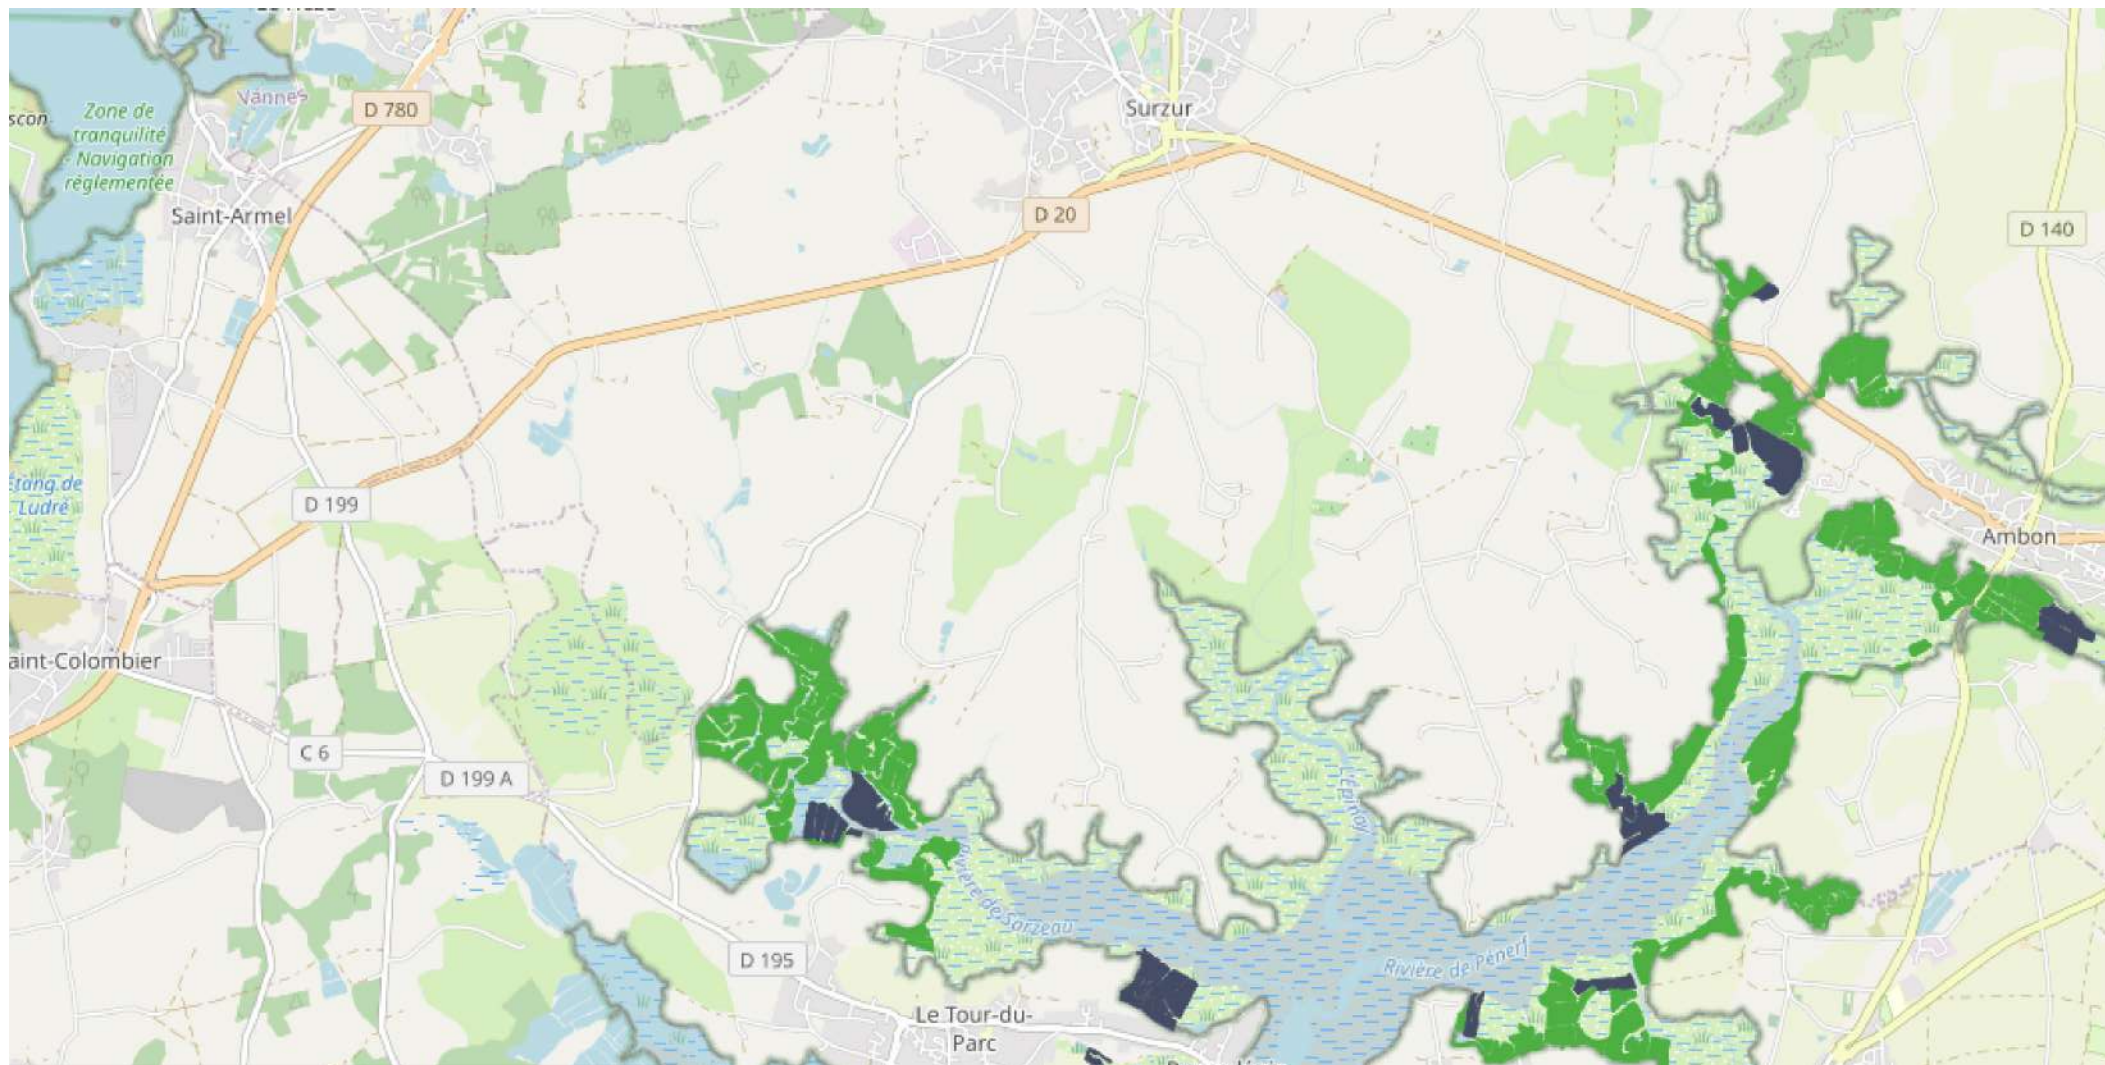

Evolution de la présence de moustiques adultes

Observations

L'activité principale du mois a été la mise en œuvre du premier cycle de traitement. Malgré le report des interventions les stades larvaires (stades L2 à L4) ont globalement peu évolué, néanmoins quelques nymphes ont été observées. La densité larvaire d'*Aedes detritus* était homogène (de 15 à 50 larves par litre d'eau). L'assèchement naturel des prairies halophiles a réduit la surface des gîtes productifs. Les traitements ont concerné 314 ha, soit 32 % de la surface cartographiée. Les contrôles réalisés ont confirmé la bonne efficacité des interventions.

Légende :	
	Prospection
	Prospection et traitement
	Point de capture
 Echelle : 1 / 25 000	
<small>Réalisation : Département du Morbihan DRA - unité de régulation des moustiques Source : © IGN - Géoportail © Données département du Morbihan</small>	