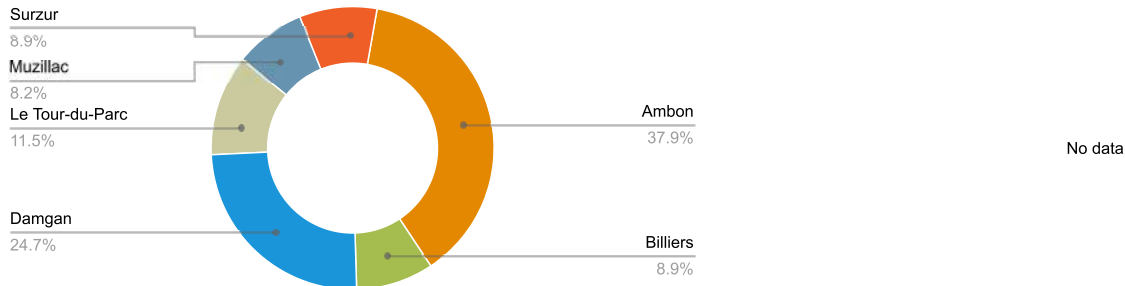

Zone de surveillance de Pénerf

Toutes les communes

Communes : Ambon, Billiers, Damgan, Le Tour-du-Parc, Muzillac, Surzur

Bilan des interventions

Volume horaire

Période du 01/01/2021 au 31/01/2021	208H30
Evolution par rapport à la période du 01/01/2020 au 31/01/2020	-22H00

Volume biocide

Période du 01/01/2021 au 31/01/2021	0 kg
Evolution par rapport à la période du 01/01/2020 au 31/01/2020	0 Kg

Les 2 principales espèces traitées

Aucune espèce traitée sur la période demandée

Evolution de la présence de moustiques adultes

Observations

Les prospections n'ont pas mis en évidence de nouvelles éclosions. Dans les zones humides salées, les densités larvaires de l'espèce *Aedes detritus* étaient faibles (jusqu'à 15 larves par litre d'eau) avec des larves évoluées (L2 à L4). Ponctuellement, dans les gîtes larvaires abrités des marées, des densités plus importantes ont été observées (jusqu'à 90 larves par litre d'eau). Dans les zones humides douces, les densités larvaires étaient également très faibles pour l'ensemble des espèces présentes. Compte tenu des résultats entomologiques, aucun traitement n'a été mis en œuvre.