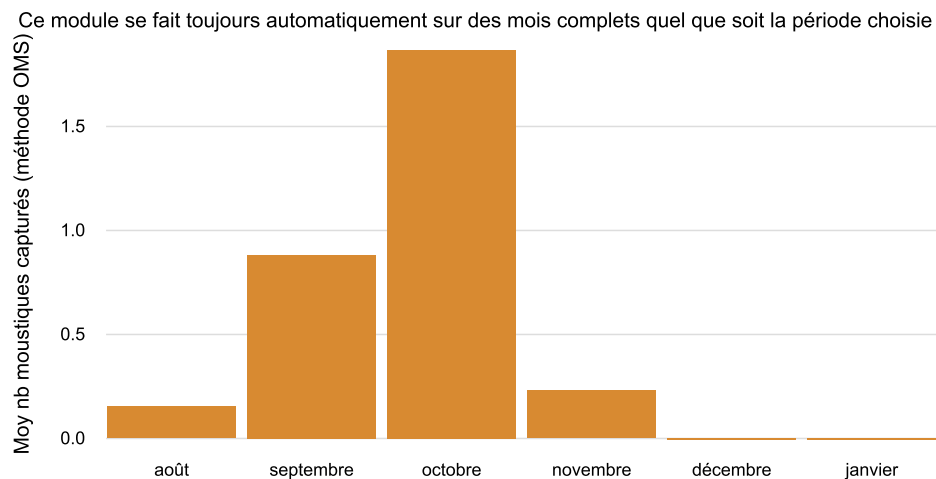

Zone de surveillance de Pénerf

Toutes les communes

Communes : Ambon, Billiers, Damgan, Le Tour-du-Parc, Muzillac, Surzur

Bilan des interventions

Volume horaire

Période du 01/01/2021 au 31/01/2021	208H30
Evolution par rapport à la période du 01/01/2020 au 31/01/2020	-22H00

Volume biocide

Période du 01/01/2021 au 31/01/2021	0 kg
Evolution par rapport à la période du 01/01/2020 au 31/01/2020	0 Kg

Les 2 principales espèces traitées

Aucune espèce traitée sur la période demandée

Evolution de la présence de moustiques adultes

Observations

Les prospections n'ont pas mis en évidence de nouvelles éclosions. Dans les zones humides salées, les densités larvaires de l'espèce *Aedes detritus* étaient faibles (jusqu'à 15 larves par litre d'eau) avec des larves évoluées (L2 à L4). Ponctuellement, dans les gîtes larvaires abrités des marées, des densités plus importantes ont été observées (jusqu'à 90 larves par litre d'eau). Dans les zones humides douces, les densités larvaires étaient également très faibles pour l'ensemble des espèces présentes. Compte tenu des résultats entomologiques, aucun traitement n'a été mis en œuvre.