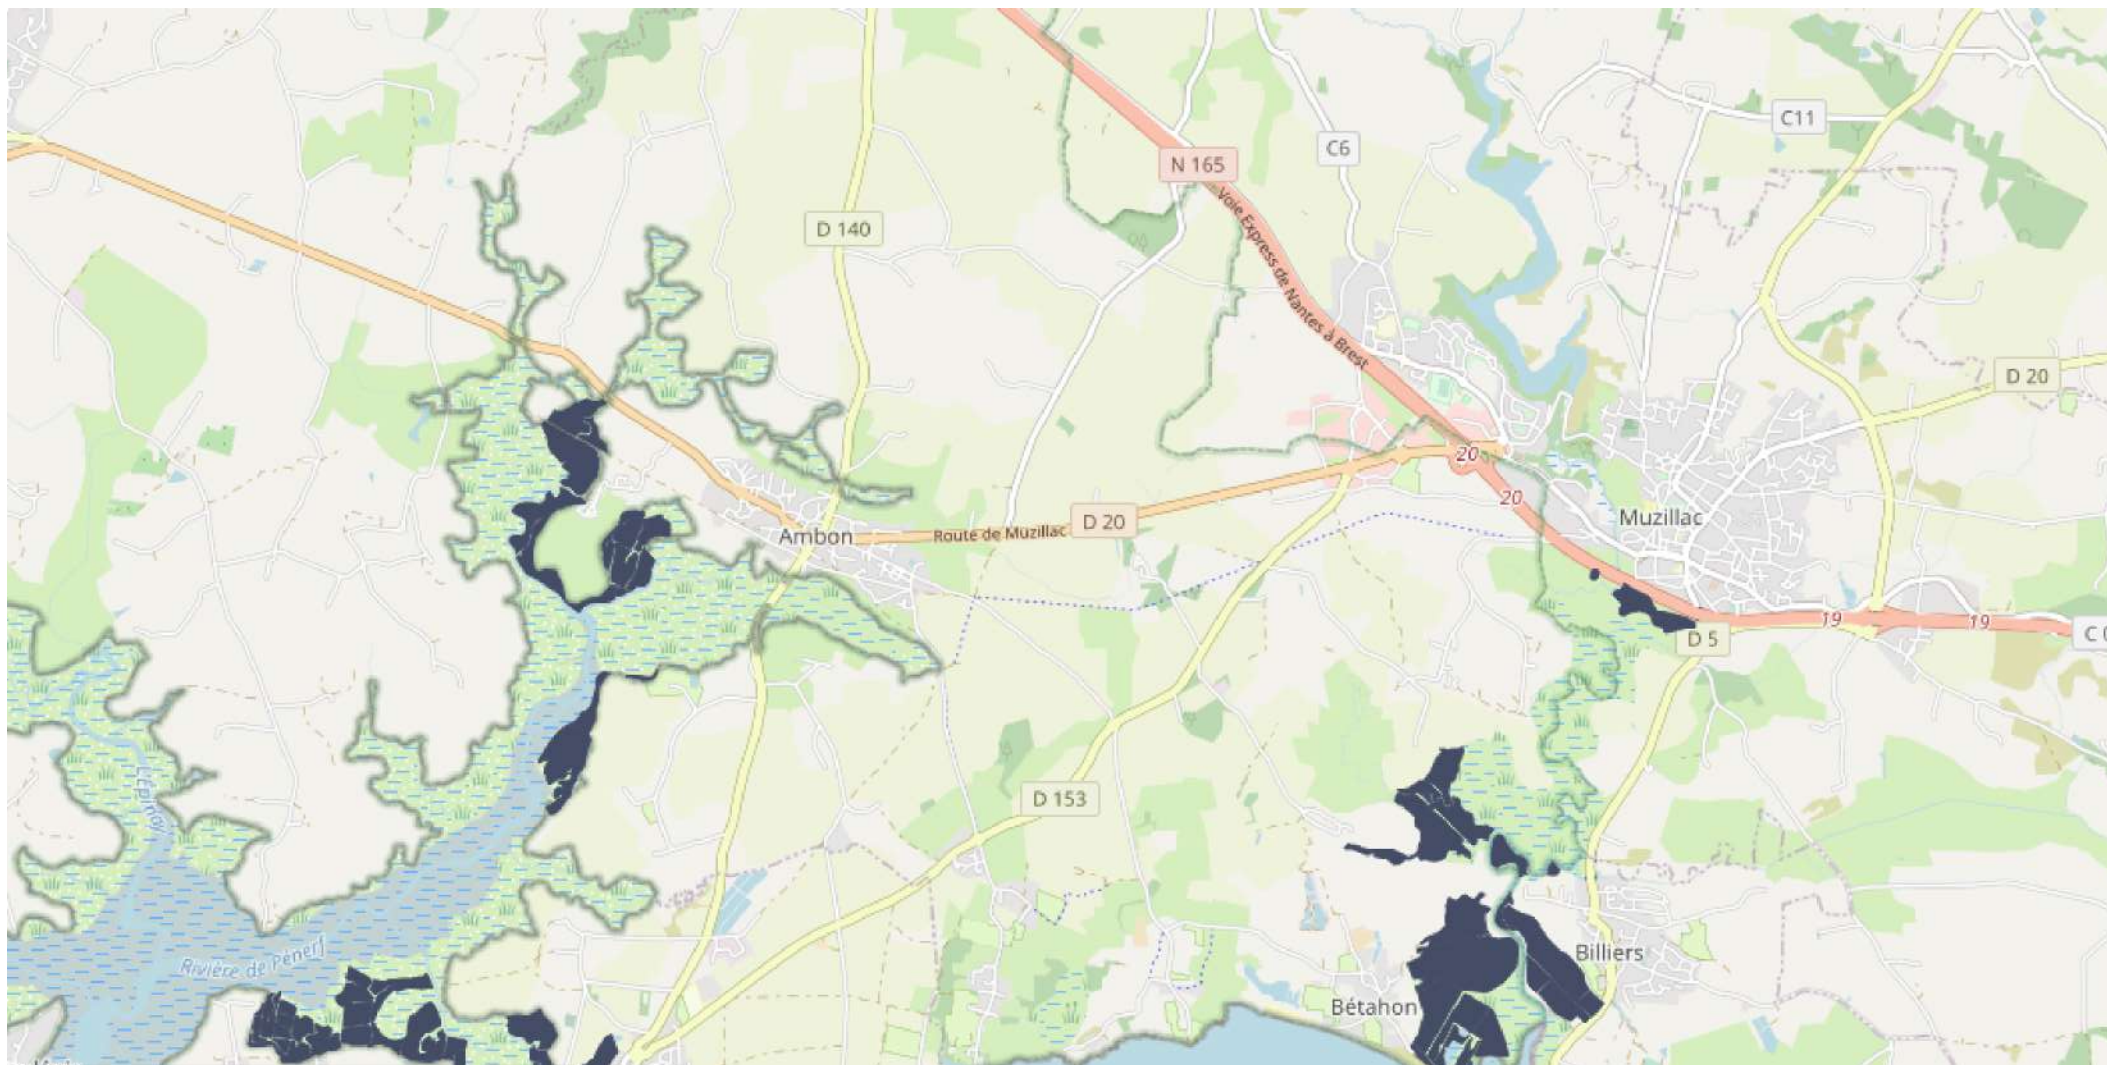

Légende :	
	Prospection
	Prospection et traitement
	Point de capture
 Echelle : 1 / 25 000	
Réalisation : Département du Morbihan DRA - unité de régulation des moustiques Source : © IGN - Géoportail © Données département du Morbihan