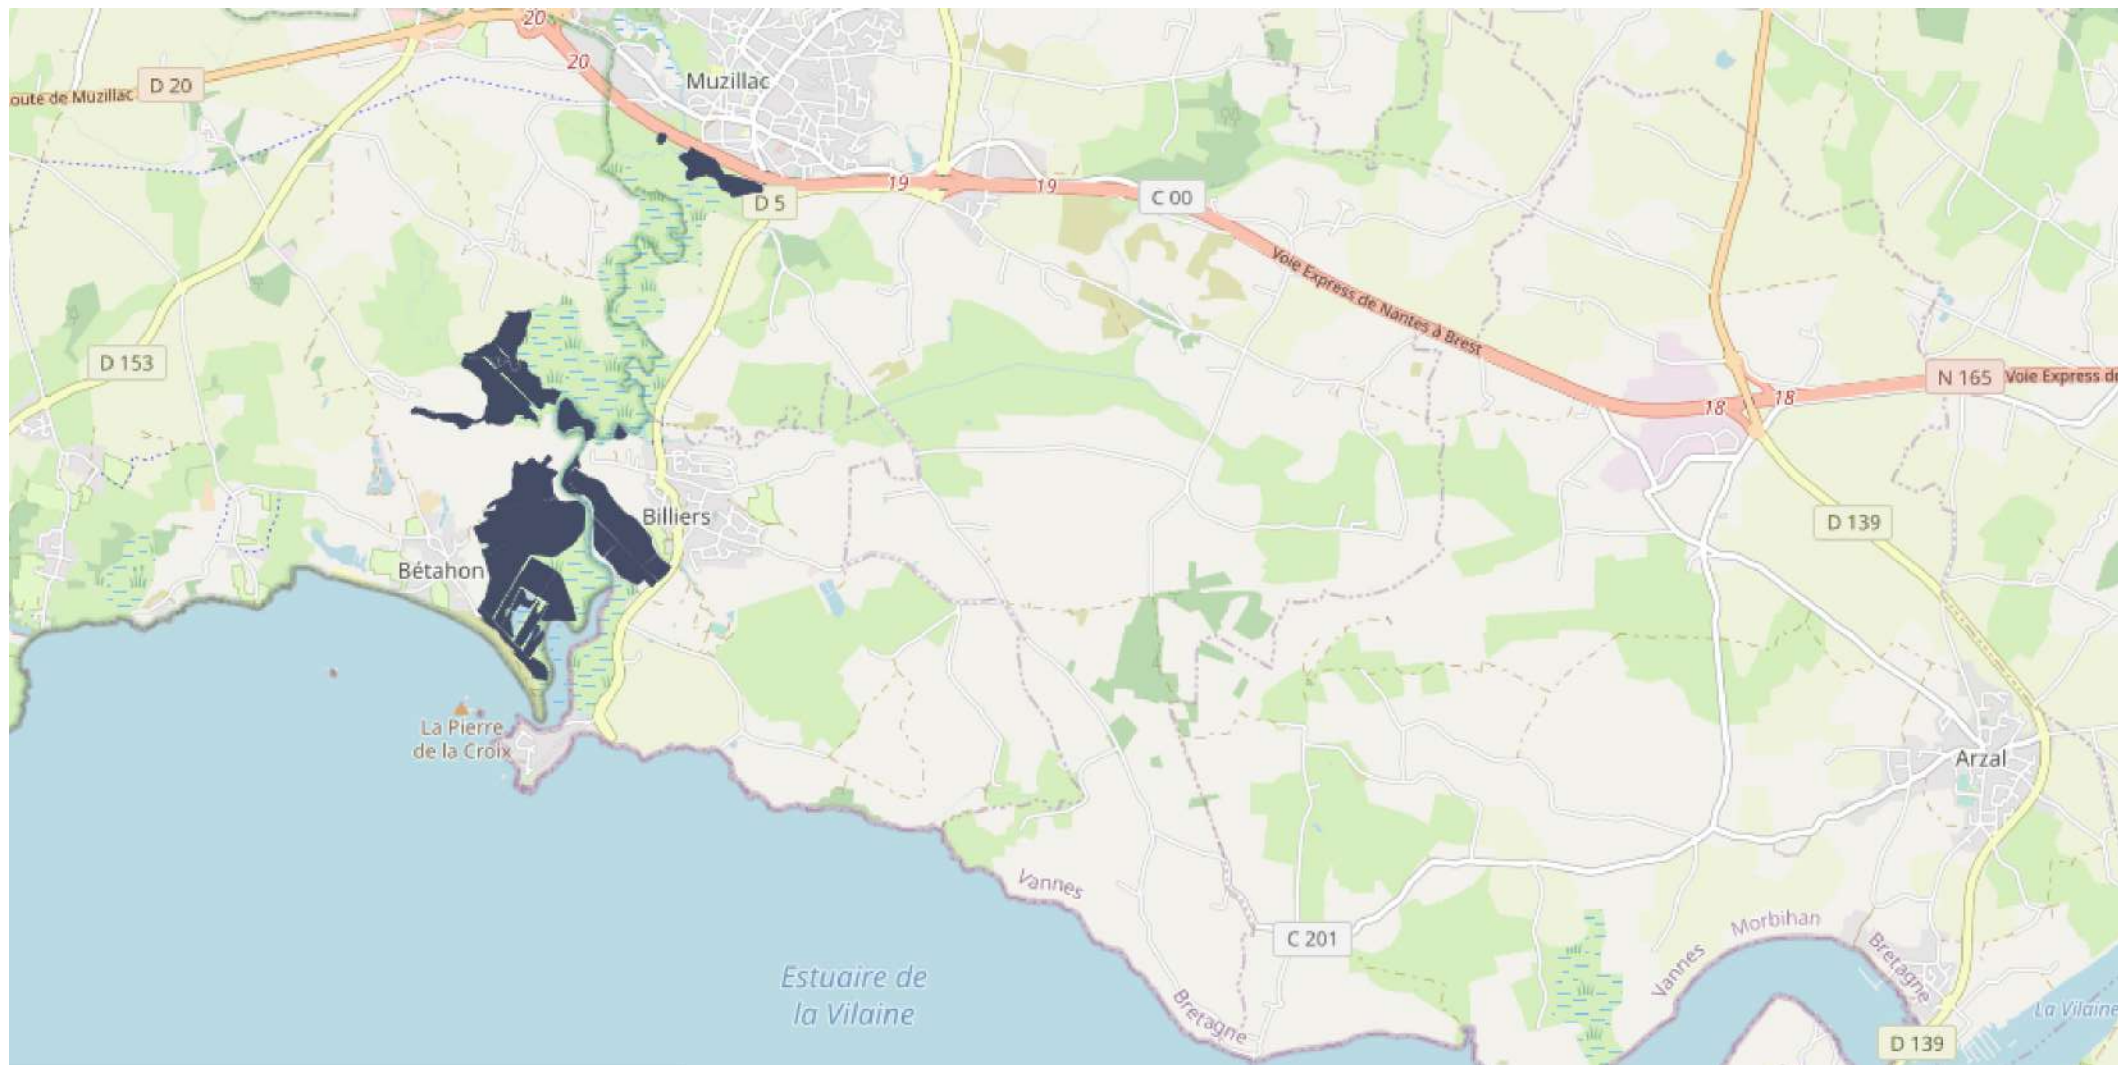

Légende :	
Prospection	
Prospection et traitement	Echelle :
Point de capture	1 / 25 000
Réalisation : Département du Morbihan DRA - unité de régulation des moustiques Source : © IGN - Géoportail © Données département du Morbihan