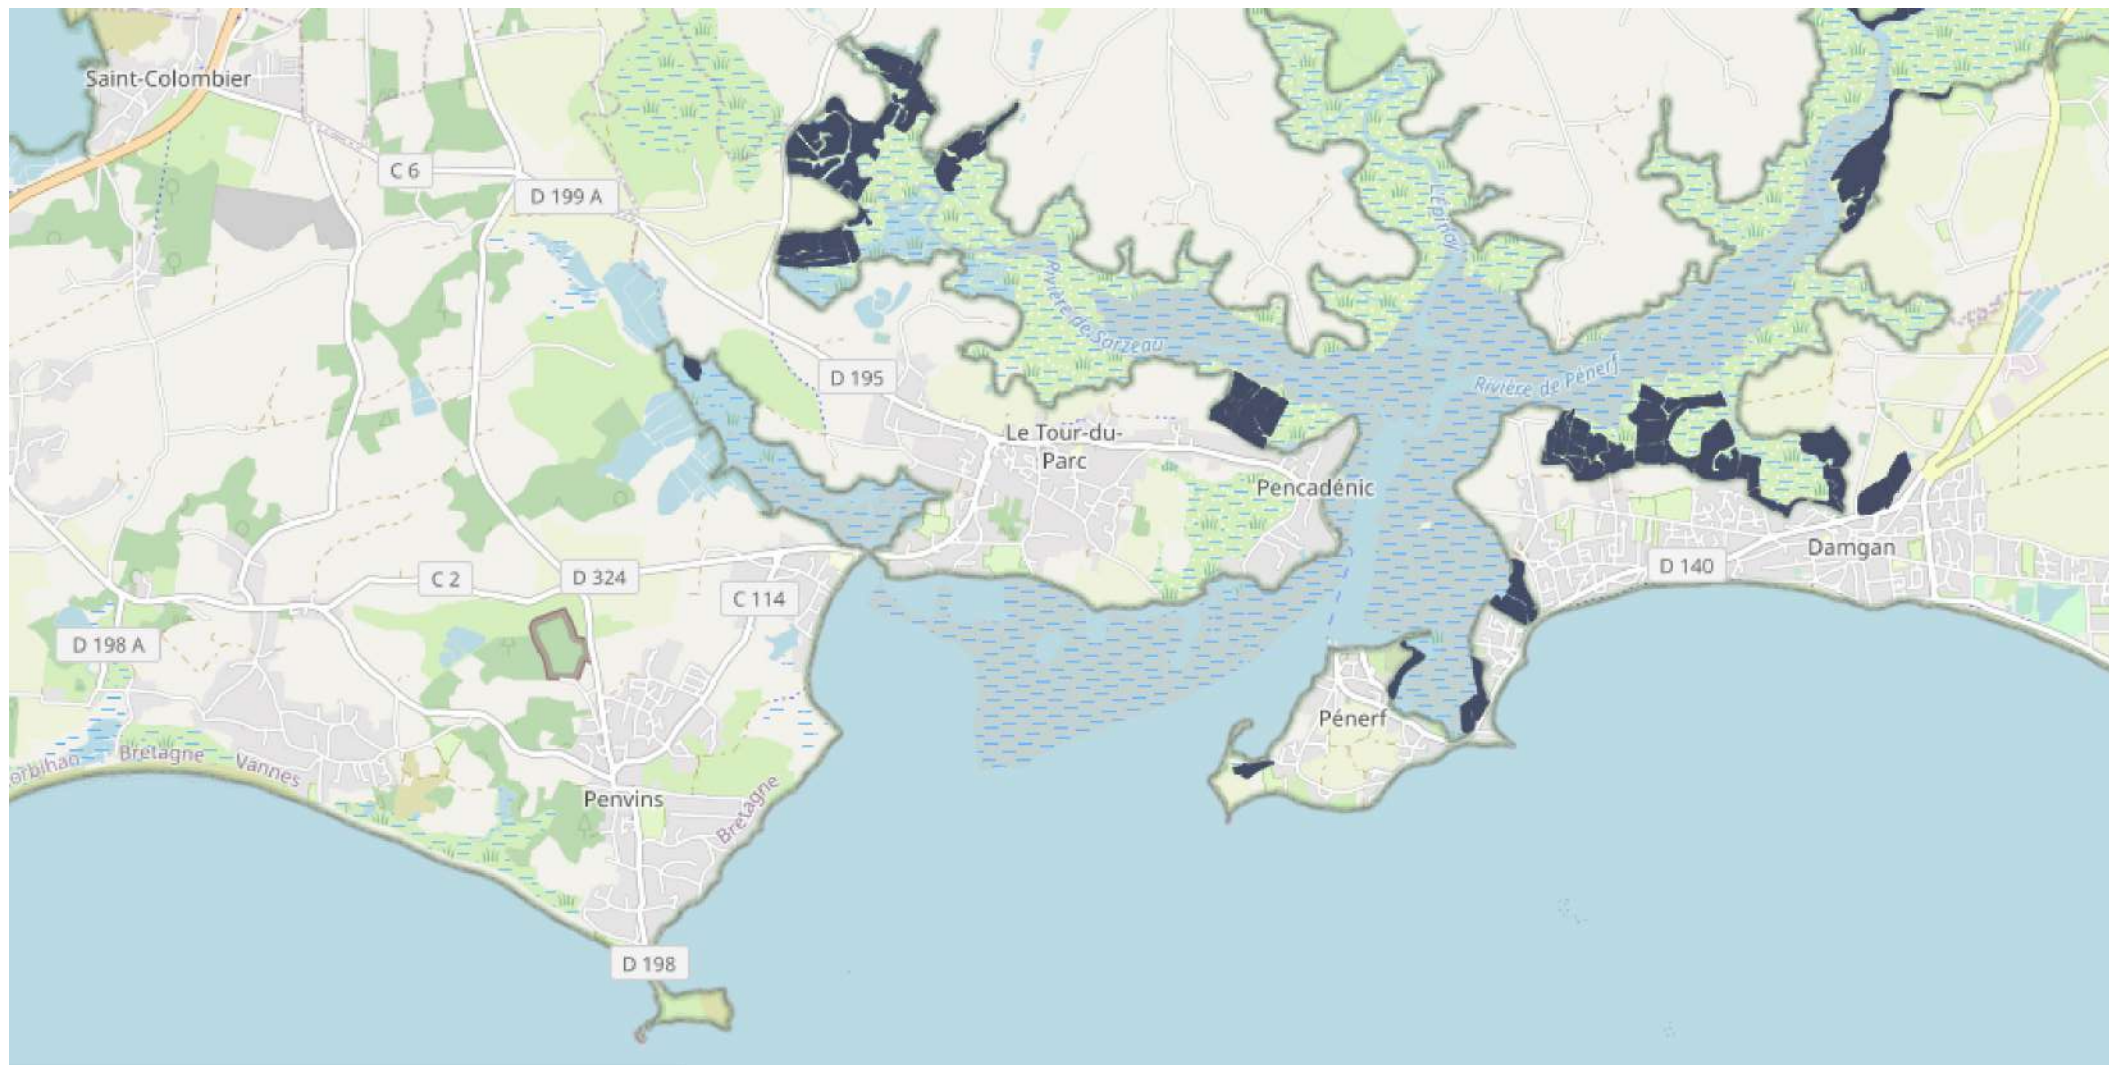

Légende :	
Prospection	
Prospection et traitement	Echelle :
Point de capture	1 / 25 000
Réalisation : Département du Morbihan DRA - unité de régulation des moustiques Source : © IGN - Géoportail © Données département du Morbihan