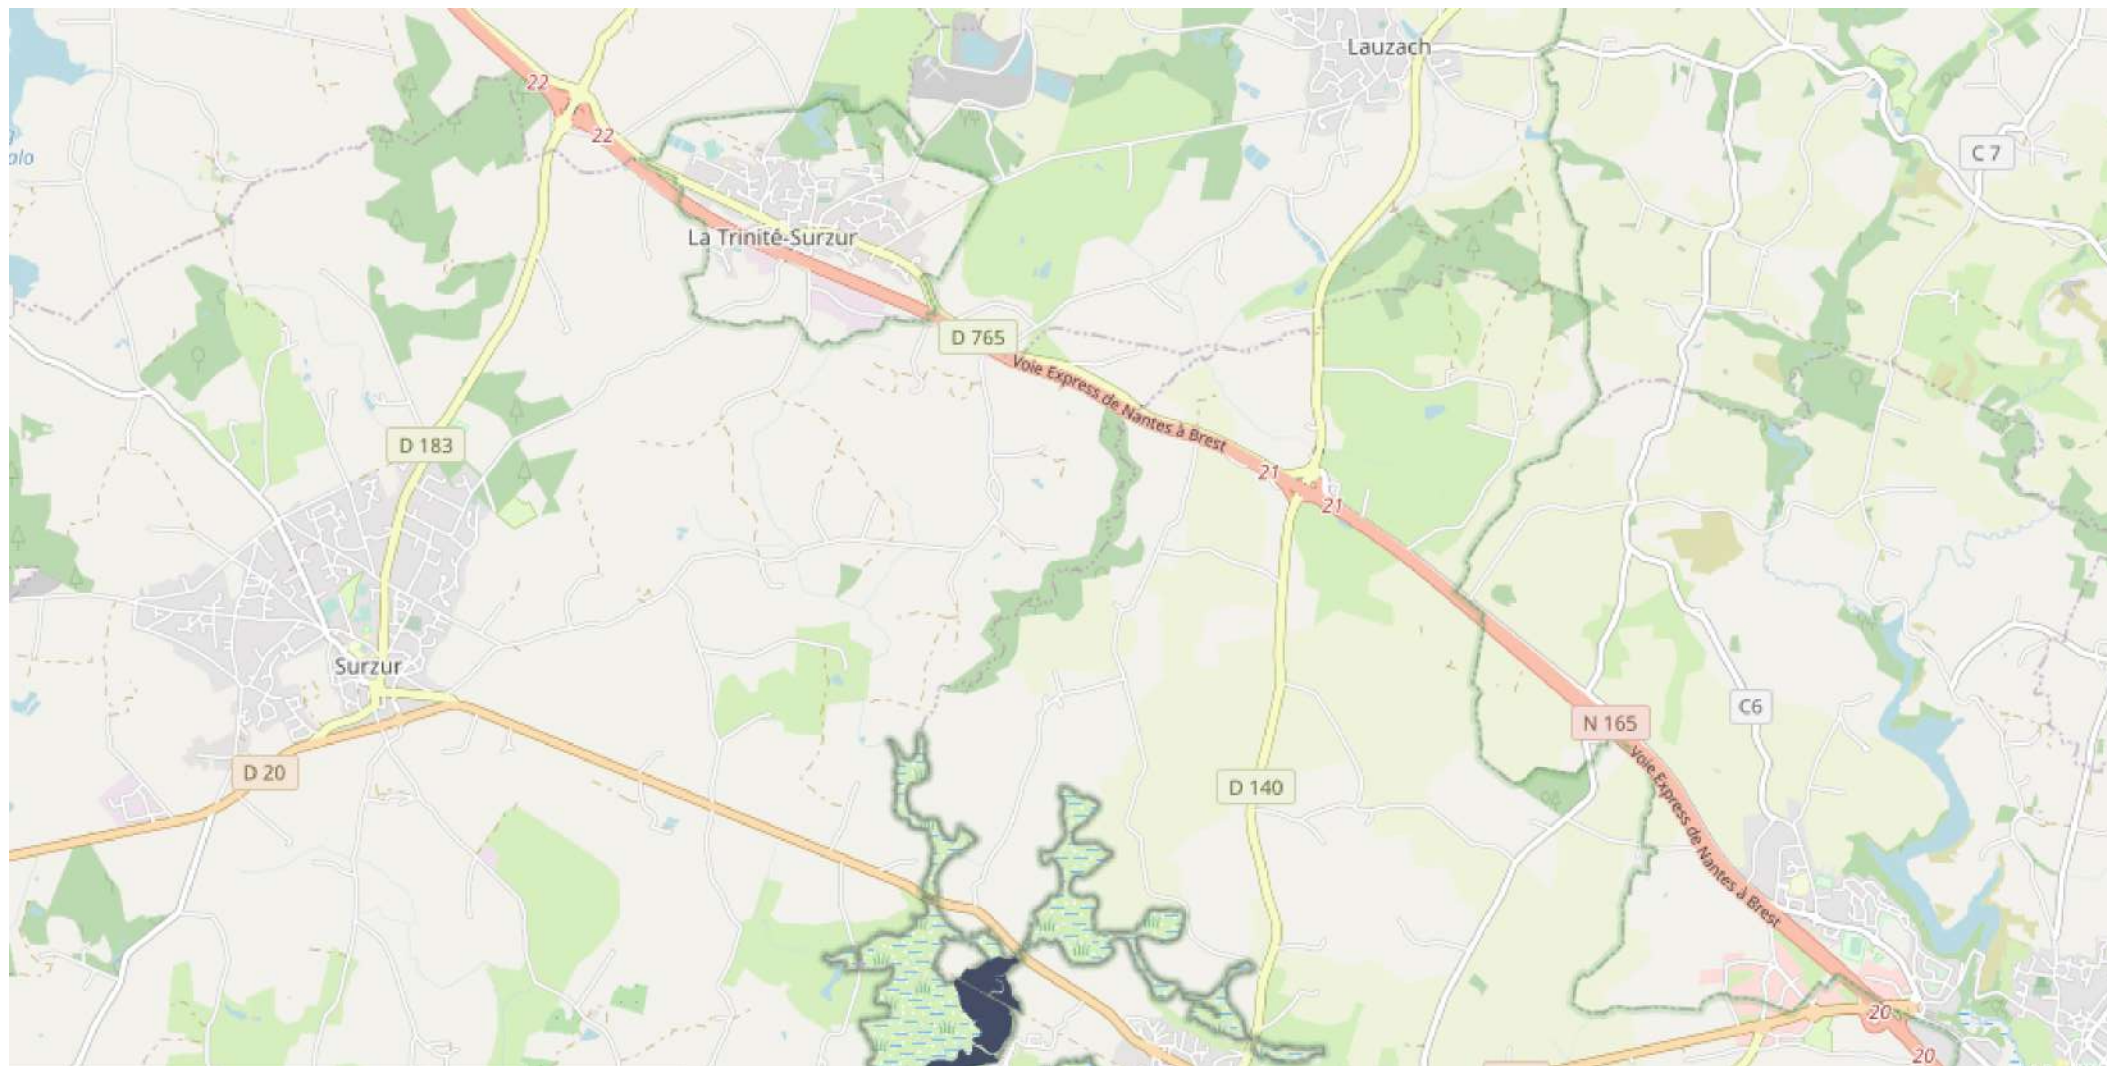

Evolution de la présence de moustiques adultes

Observations

Les prospections n'ont pas mis en évidence de nouvelles éclosions. Dans les zones humides salées, les densités larvaires de l'espèce *Aedes detritus* étaient faibles (jusqu'à 15 larves par litre d'eau) avec des larves évoluées (L2 à L4). Ponctuellement, dans les gîtes larvaires abrités des marées, des densités plus importantes ont été observées (jusqu'à 90 larves par litre d'eau). Dans les zones humides douces, les densités larvaires étaient également très faibles pour l'ensemble des espèces présentes. Compte tenu des résultats entomologiques, aucun traitement n'a été mis en œuvre.