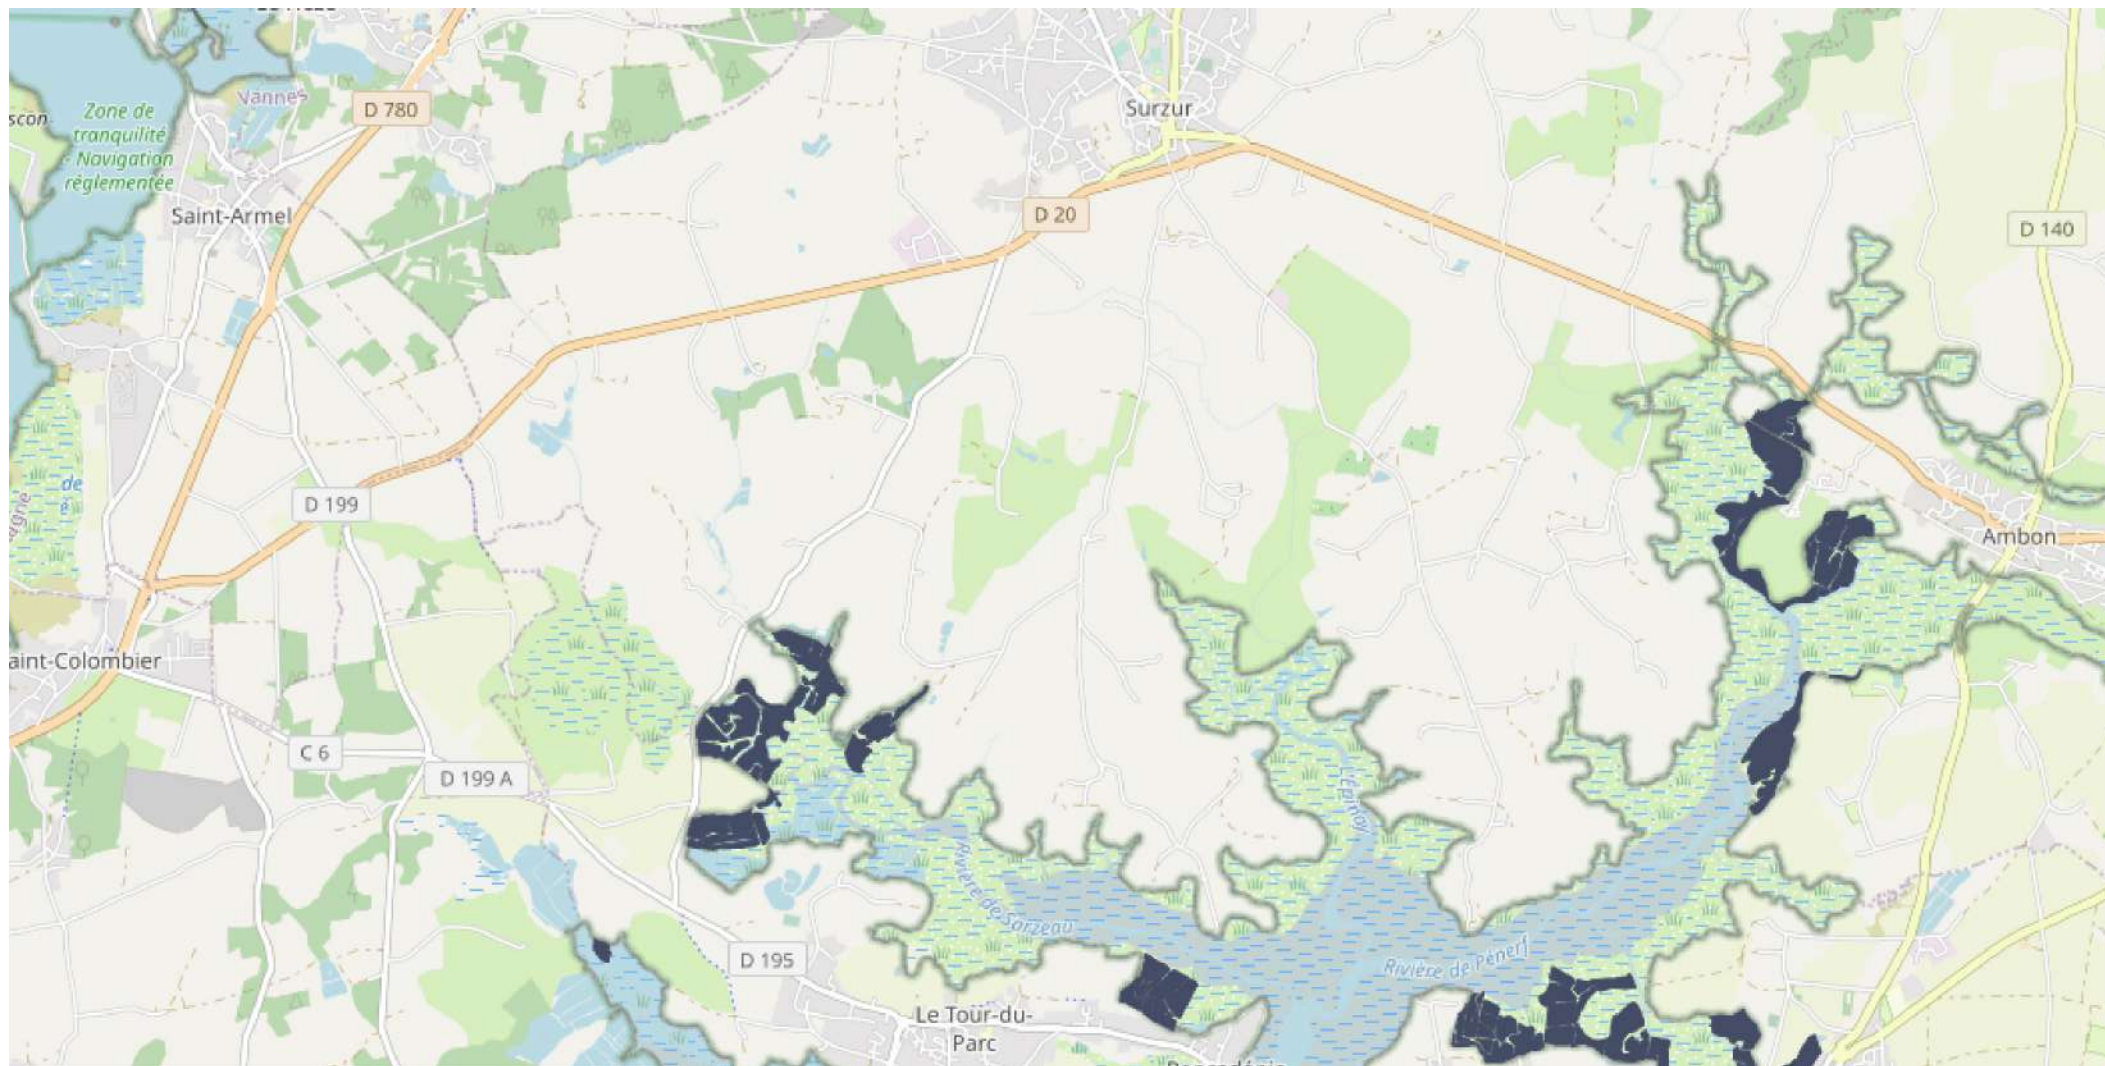

Evolution de la présence de moustiques adultes

Observations

Les prospections n'ont pas mis en évidence de nouvelles éclosions. Dans les zones humides salées, les densités larvaires de l'espèce *Aedes detritus* étaient faibles (jusqu'à 15 larves par litre d'eau) avec des larves évoluées (L2 à L4). Ponctuellement, dans les gîtes larvaires abrités des marées, des densités plus importantes ont été observées (jusqu'à 90 larves par litre d'eau). Dans les zones humides douces, les densités larvaires étaient également très faibles pour l'ensemble des espèces présentes. Compte tenu des résultats entomologiques, aucun traitement n'a été mis en œuvre.

Légende :	
	Prospection
	Prospection et traitement
	Point de capture
 Echelle : 1 / 25 000	
<small>Réalisation : Département du Morbihan DRA - unité de régulation des moustiques Source : © IGN - Géoportail © Données département du Morbihan</small>	