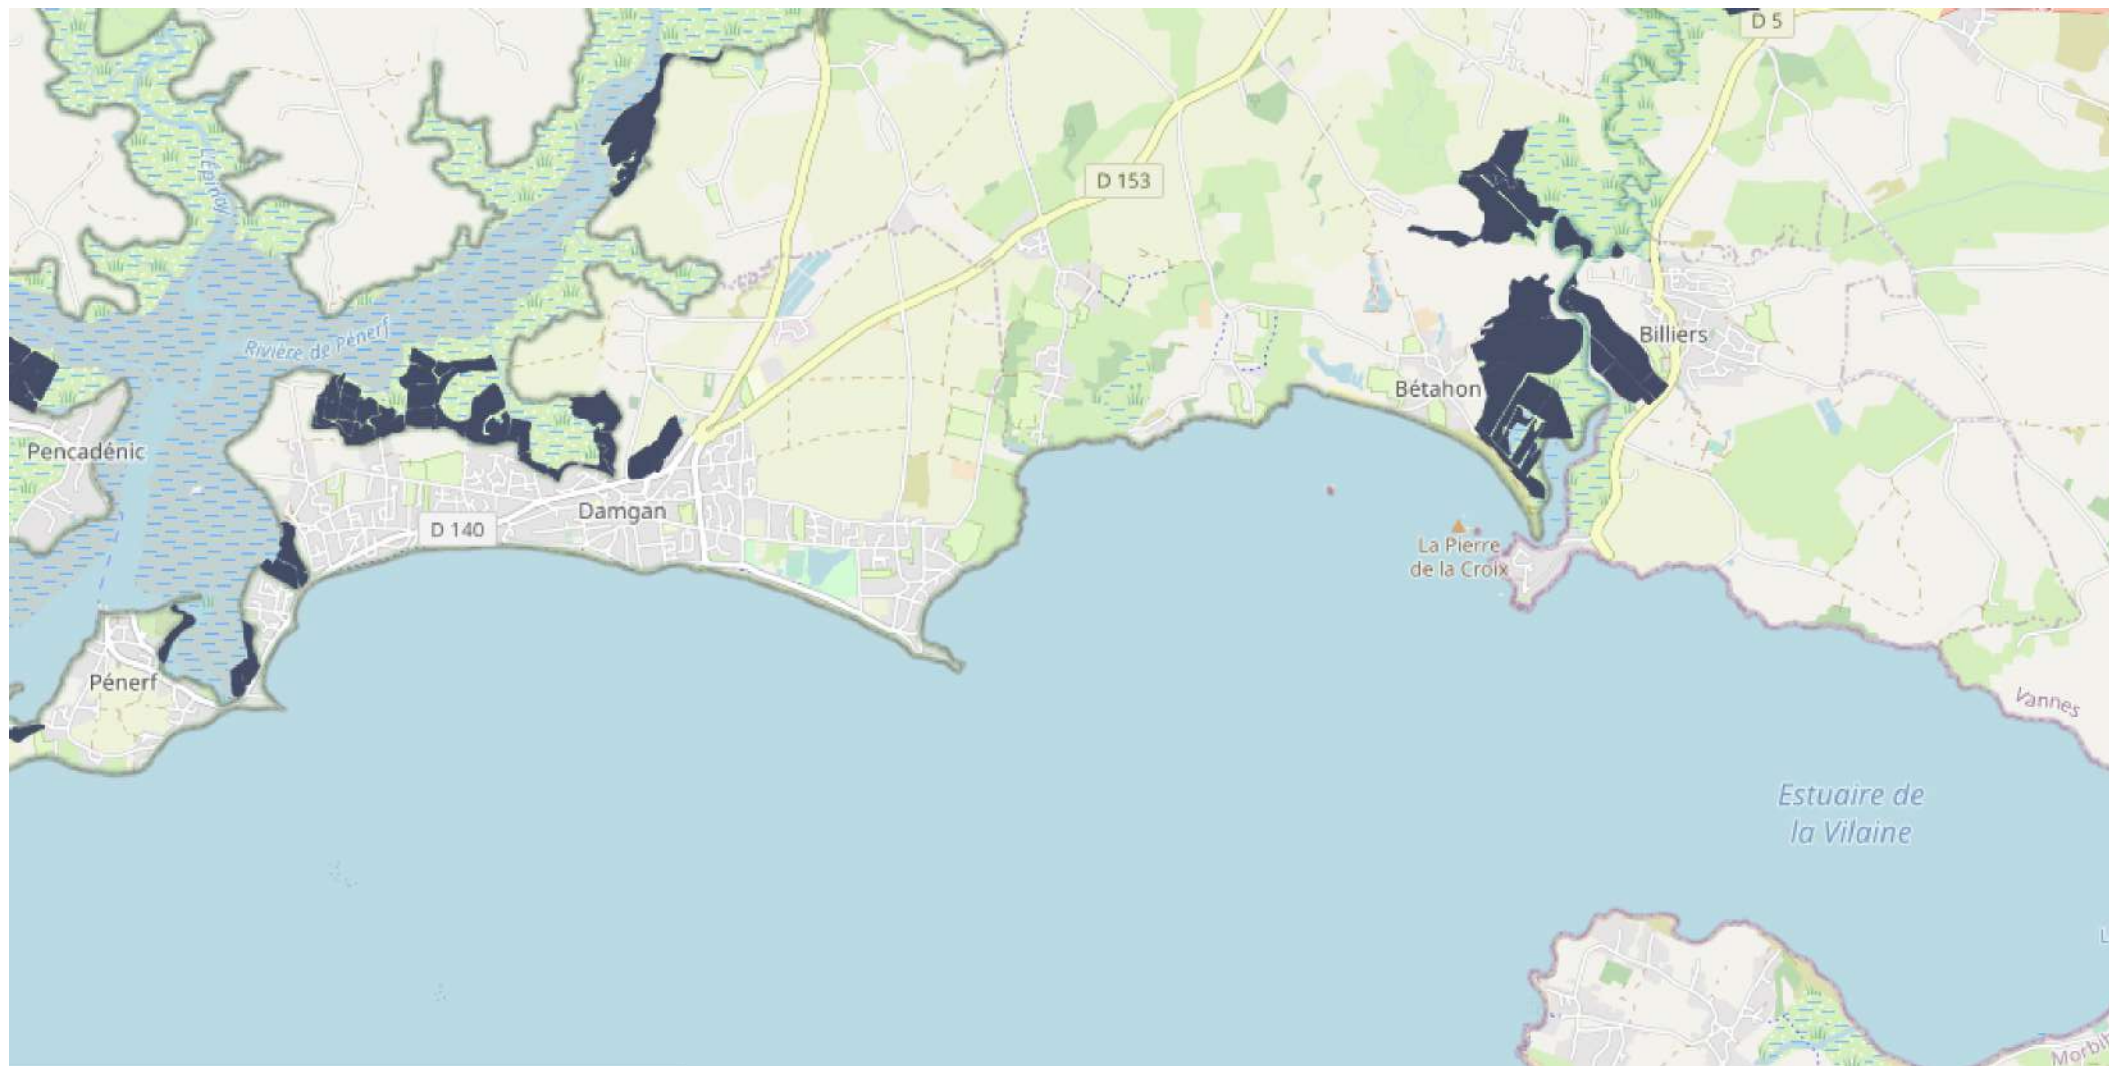

Légende :	
Prospection	
Prospection et traitement	Echelle :
Point de capture	1 / 25 000
Réalisation : Département du Morbihan DRA - unité de régulation des moustiques Source : © IGN - Géoportail © Données département du Morbihan