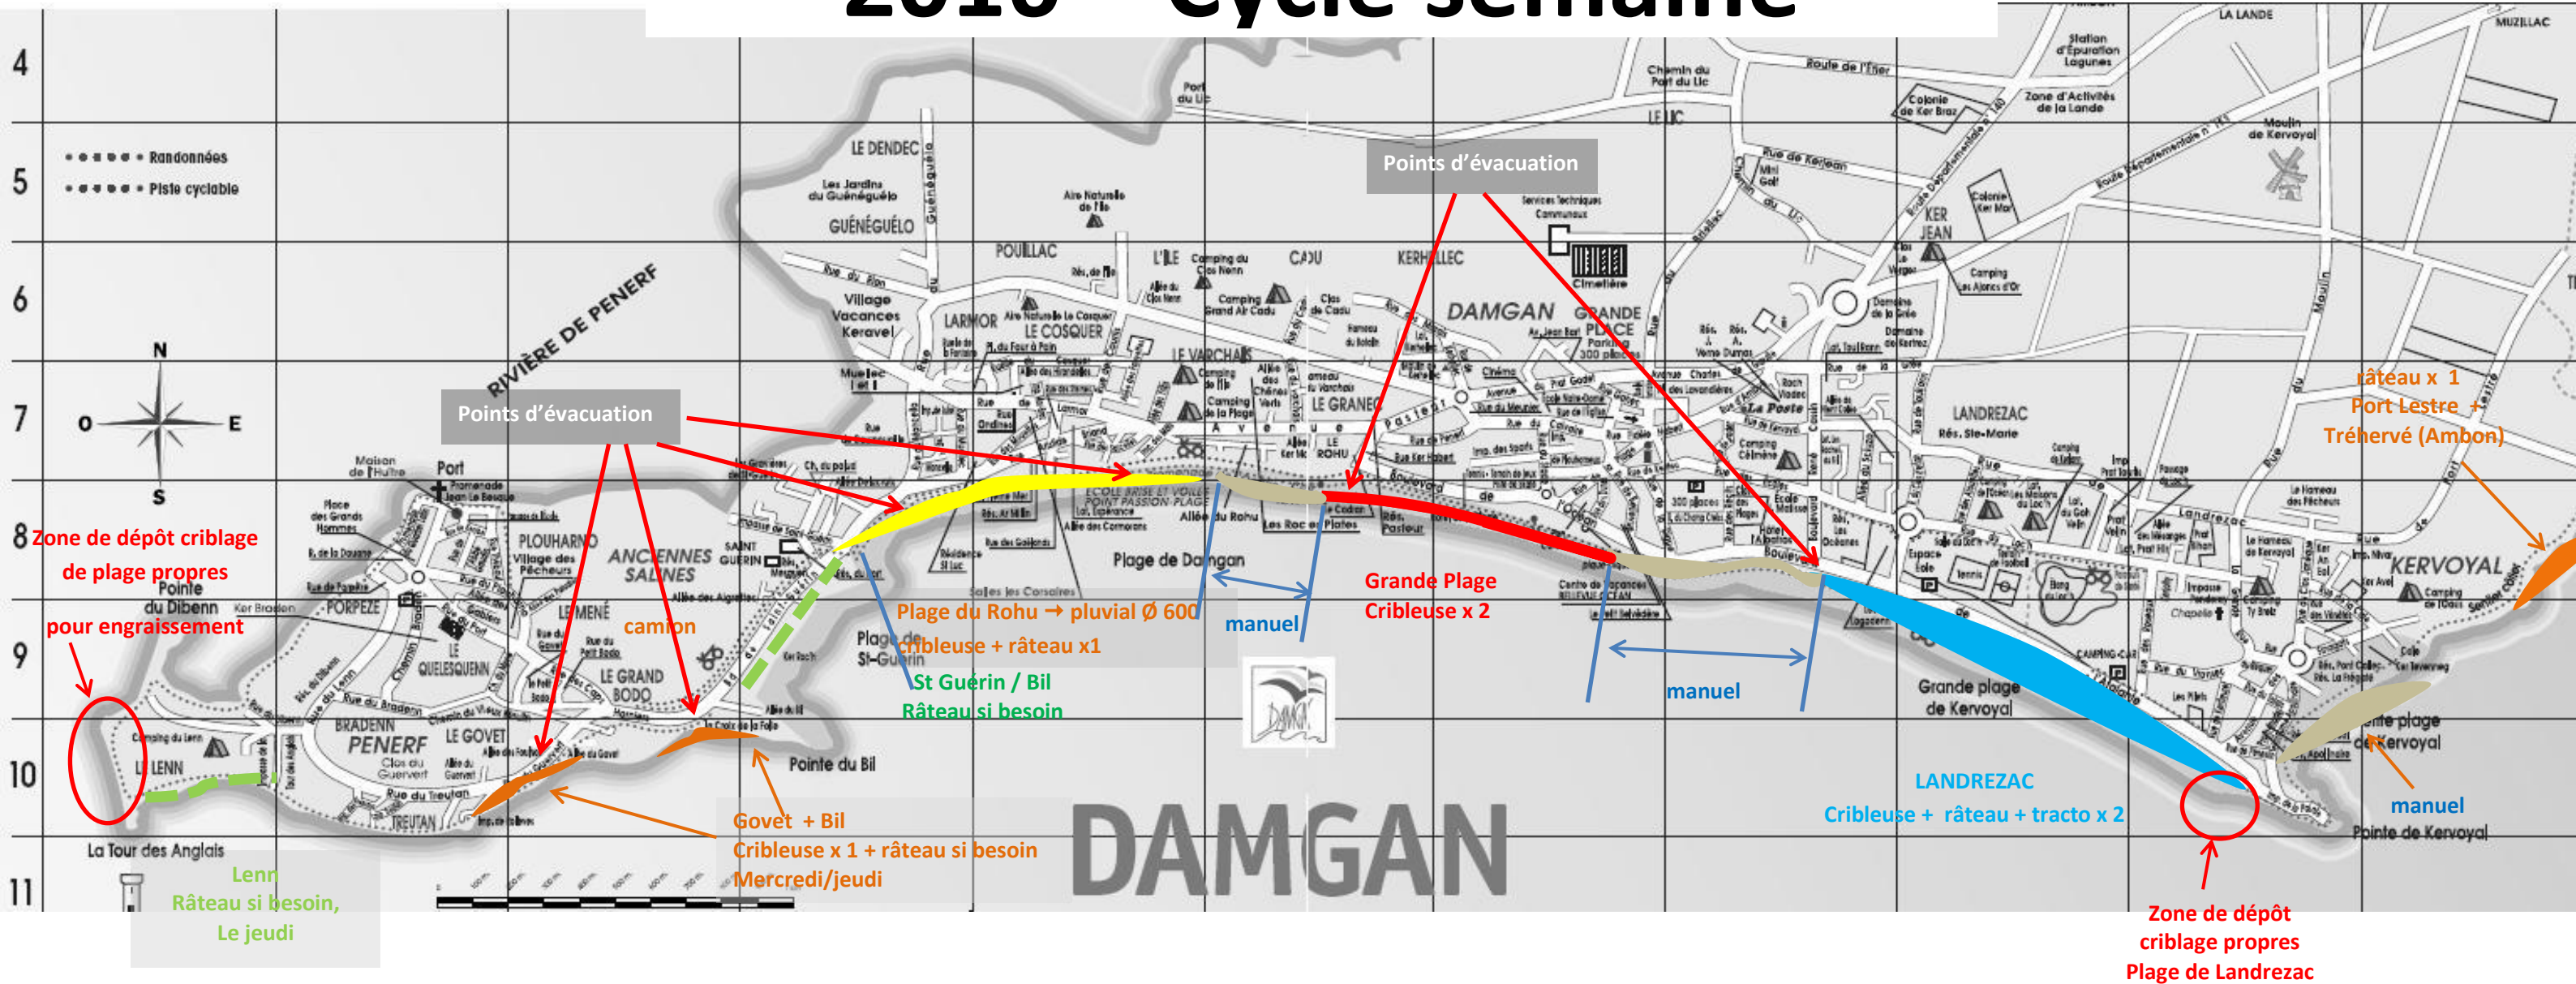

ENTRETIEN DES PLAGES

2016 – Cycle semaine

Entretien manuel							
Lenn + Govet	Bil + St Guérin	Plage du Rohu	Grande plage de Damgan	Bois d'amour -> récifs	Grande plage de Landrezac	Petite plage Kervoyal	Port Lestre + Ambon
2 agents : mercredi tous les 15 jours 17h à 18h30	2 agents : mercredi tous les 15 jours de 17h à 18h30	2 agents : mercredi de 18h30 à 20h	2 agents : lundi & jeudi 18h à 20h	1 agent : samedi 18h à 19h	2 agents : mardi et vendredi de 18h à 20h	2 agents : samedi 19-20h	2 agents : Jeudi 11h à 12h
Entretien mécanisé							
Jeudi 6h30 à 8h tous les 15 jours	Jeudi 6h30 à 8h tous les 15 jours	Jeudi de 8h à 10h30	Mardi et vendredi 6h30 à 10h		Mercredi et samedi de 6h30 à 10h30		Jeudi de 11h à 12h