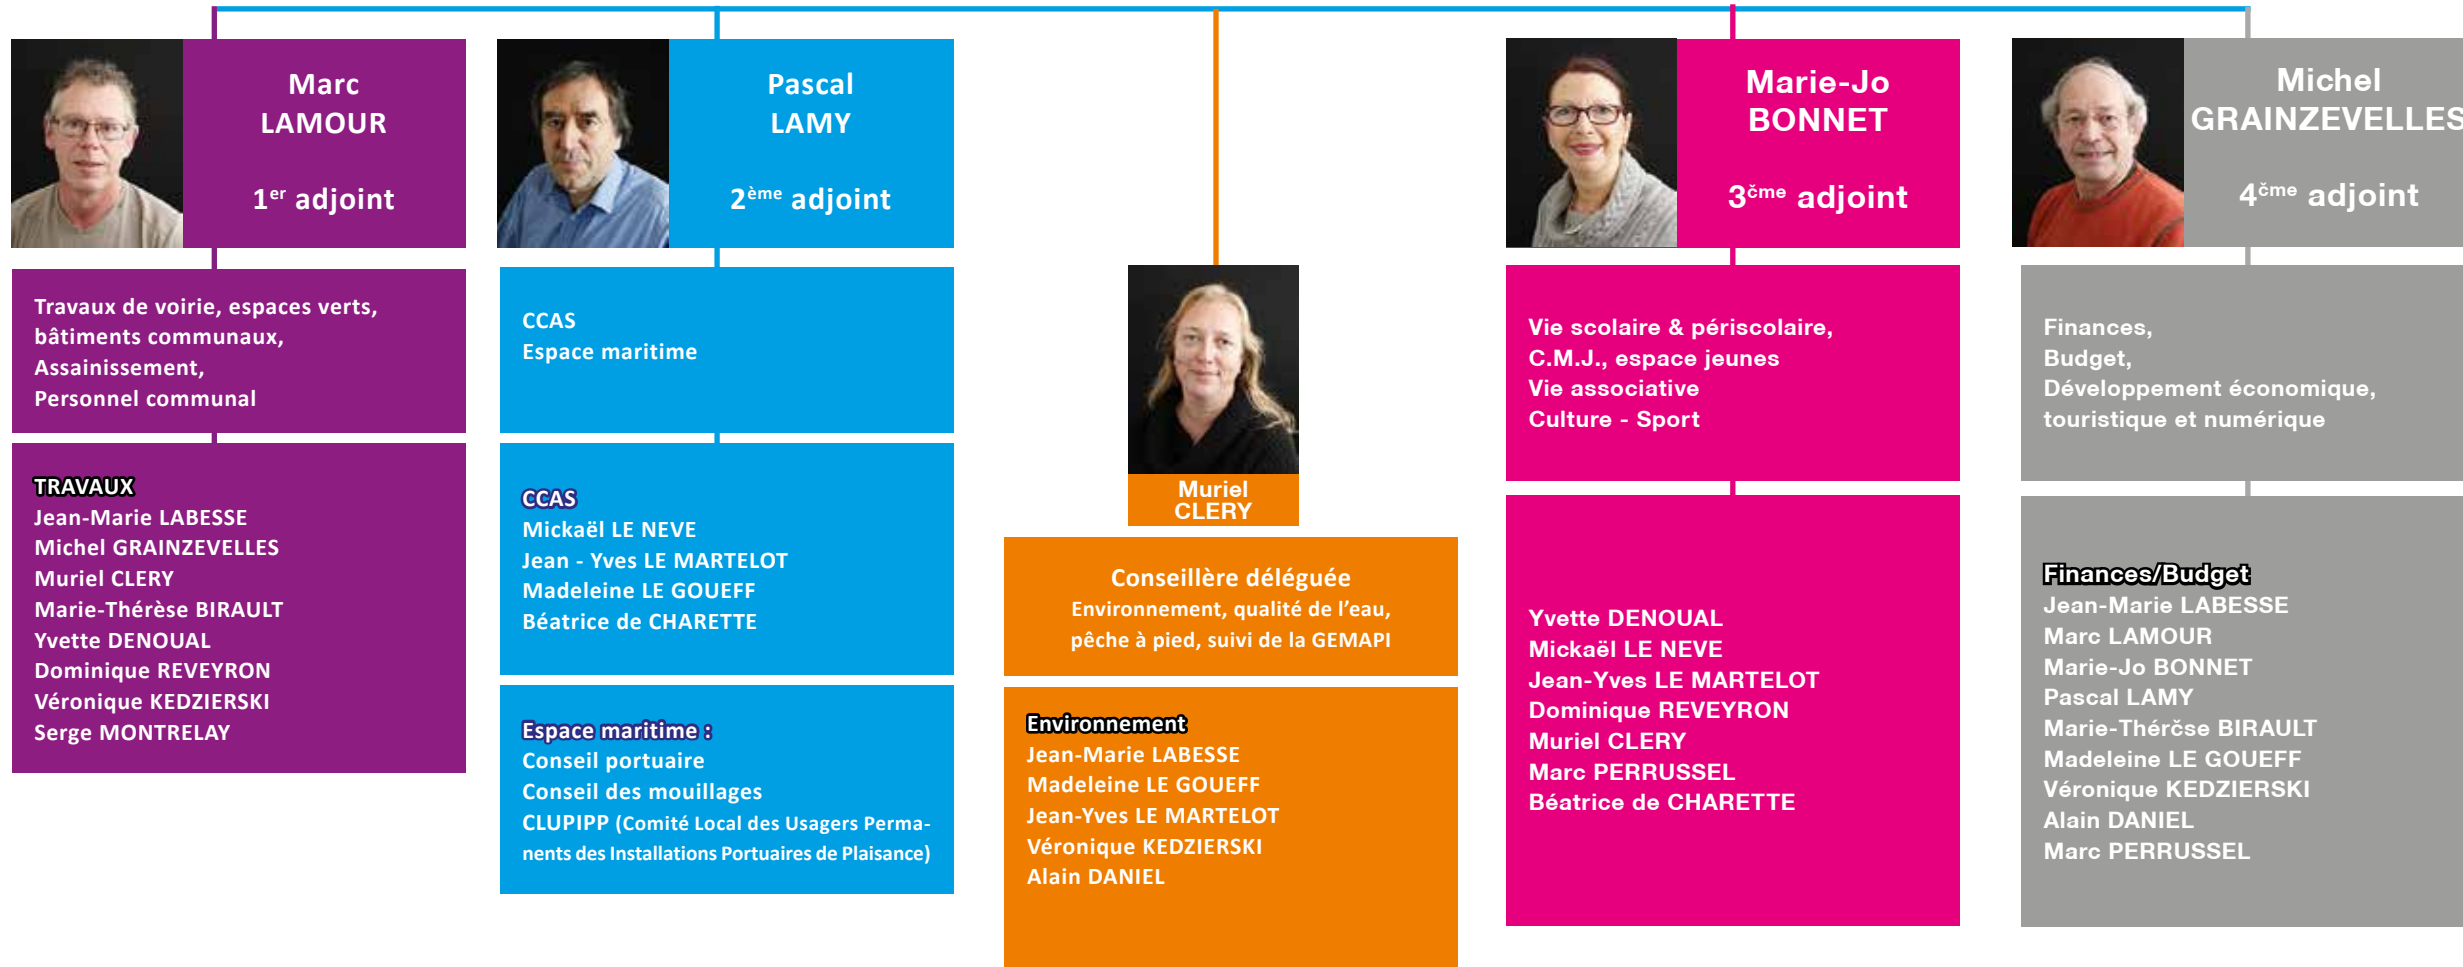

# Votre équipe municipale

**Jean-Marie LABESSE**  
Maire

Sécurité publique  
Urbanisme  
Communication, évènementiel

Madeleine LE GOUEFF

Marie Thérèse BIRAULT

Dominique REVEYRON

Mickaël LE NEVE

Jean-Yves LE MARTELOT

Yvette DENOUAL

Jean-Claude FATTA

Véronique KEDZIERSKI

Marc PERRUSSEL

Béatrice De CHARETTE

Alain DANIEL

Serge MONTRELAY